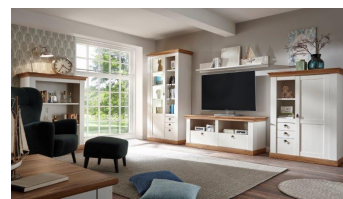

ohne Beleuchtung

Art.-Nr.	8P PC YT	8P PC YU	8P PC YV
Breite/ Höhe/ Tiefe cm			
enthaltene Typen	8P PC H1 + 8P PC LH 51 + 61	8P PC H2 + 8P PC LH 51 + 61	8P PC H3 + 8P PC LH 13
Mögliche Beleuchtung	AF G2 WW 03	AF G2 WW 04	AF G2 WW 03
Beschreibung	Beschreibung siehe Typen.	Beschreibung siehe Typen.	Beschreibung siehe Typen.