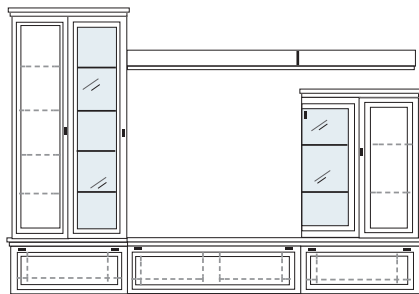

1. bestehend aus:

TV-Teile	1 x 0250, 2 x 0210
Schrank 10R	1 x L1029A
Vitrine 10R	1 x L1013A H/G*
Vitrine 6R	1 x L0653A
Schrank 6R	1 x R0618A
Wandboard	1 x 2538, 1 x 2592

PH 643

1. mögliches Zubehör:

Spiegelrückwand für Vitrinen	1 x 9005, 1 x 9011
4er Set Glaskantenbeleuchtung	1 x 9524
2er Set Glaskantenbeleuchtung	1 x 9522
Vollauszug pro Schubkasten	1 x 9191
Funkfernbedienung	1 x 9185

B 322 H 222 T 42/28.5 cm