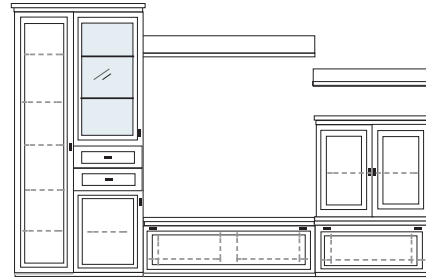

1. bestehend aus:

Schrank 12R	1 x L1209
Vitrinenschrank 12R	1 x L1237 H/G*
TV-Teile	1 x 0250, 1 x 0210
Schrank 6R	1 x 0489A
Wandboard	1 x 2538, 1 x 2592

PH 642

1. mögliches Zubehör:

Spiegelrückwand für Vitrine	1 x 9011
2er Set Glaskantenbeleuchtung	1 x 9522
2er Set Holzbodenbeleuchtung	1 x 9322
Vollauszug pro Schubkasten	1 x 9191
Filzeinlagen pro Schubkasten	1 x 9403
Funkfernbedienung	1 x 9185

PG1 PG2 PG3

PG1 PG2 PG3

B 322 H 222 T 42/62 cm

ECKVITRINEN
nur mit Glaseinlegeboden erhältlich