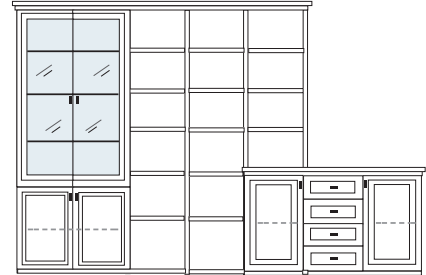

1. bestehend aus:

Vitrinenschrank 12R	1 x 1378 H/G*
Stollen 12R	1 x 2820
Aufsatzstollen	2 x 2817
Zwischenböden	13 x 2801
Kranzplatte	12 x 5001
Schrank 4R	1 x L0419
Schubkastenelement 4R	1 x 0427
Schrank 4R	1 x R0420

PH 683

1. mögliches Zubehör:

Spiegelrückwand für Vitrine	1 x 9014
3er Set Glaskantenbeleuchtung	1 x 9543
3er Set Holzbodenbeleuchtung	1 x 9343
5er Set Holzbodenbeleuchtung	2 x 9325
3er Set Holzbodenbeleuchtung	1 x 9323
Vollauszug pro Schubkasten	1 x 9191
Funkfernbedienung	1 x 9185

PG1 PG2 PG3

PG1 PG2 PG3

B 368 H 222 T 42/28.5cm