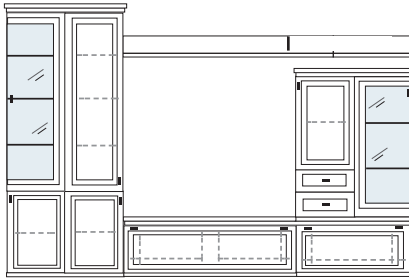

\* H/G= Holzböden oder Glasböden hinter Vitrinentüren, bitte angeben!

Elementbreite zzgl. 2 x 2.5 cm Kranzüberstand

VORSCHLÄGE

PG1 PG2 PG3

PG1 PG2 PG3

B 322 H 222 T 42/62 cm

ECKVITRINEN  
nur mit Glaseinlegeboden erhältlich