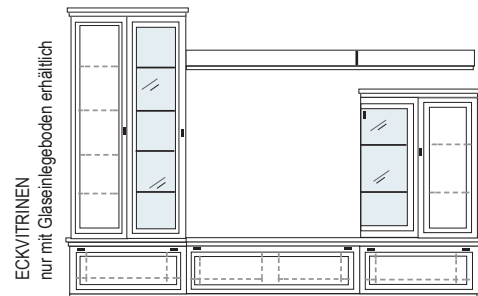

1. bestehend aus:

TV-Teile	1 x 0250, 2 x 0210
Schrank 10R	1 x L1029A
Vitrine 10R	1 x L1013A H/G*
Vitrine 6R	1 x L0653A
Schrank 6R	1 x R0618A
Wandboard	1 x 2538, 1 x 2592

PH 643

1. mögliches Zubehör:

Spiegelrückwand für Vitrinen	1 x 9005, 1 x 9011
4er Set Glaskantenbeleuchtung	1 x 9524
2er Set Glaskantenbeleuchtung	1 x 9522
Vollauszug pro Schubkasten	1 x 9191
Funkfernbedienung	1 x 9185

B 322 H 222 T 42/28.5 cm