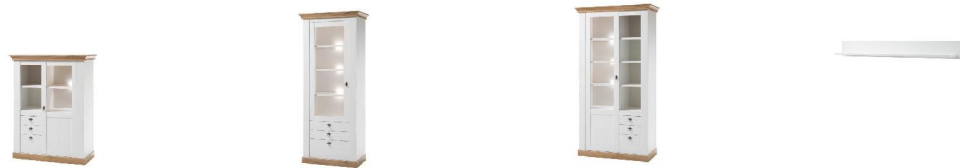

Metallgriffe !
 Holzböden 22 mm !
 Beleuchtung = Zusatzar"kel !

Das Zeichen für verantwortungsvolle Waldwirtschaft

Art.-Nr.	8P PC LH 12	8P PC LH 13	8P PC LH 14
Breite/ Höhe/ Tiefe cm	82/ 139/ 44	102/ 139/ 44	102/ 204/ 44
Mögliche Beleuchtung			
Beschreibung	Regalelement mit 1 Boden (22 mm). Unten 2 kleine u. 1 großer Schubkasten.	Regalelement mit 2 Böden (22 mm).	Regalelement mit 4 Böden (22 mm).

ohne Beleuchtung ohne Beleuchtung ohne Beleuchtung

Art.-Nr.	8P PC LH 22	8P PC LH 23	8P PC LH 24	8P PC LH 71
Breite/ Höhe/ Tiefe cm	102/ 139/ 44	82/ 204/ 44	102/ 204/ 44	146/ 20/ 20
Mögliche Beleuchtung	AF G2 WW 01	AF G2 WW 03	AF G2 WW 03	
Beschreibung	Vitrinenelement rechts mit 1 Glasrahmenür, dahinter 1 K und 2 E-Böden. Links oben 1 Boden (22 mm), unten 2 kleine u. 1 großer SK.	Vitrinenelement mit Glasrahmenür, dahinter 3 Holzböden. Unten 2 kleine u. 1 großer Schubkasten.	Vitrinenelement links mit Glasrahmenür, dahinter 1 K und 4 E-Böden. Rechts oben 3 Böden (22 mm), unten 2 kleine u. 1 großer SK.	Wandboard mit 1 Ablageboden.