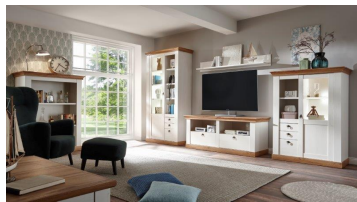

ohne Beleuchtung