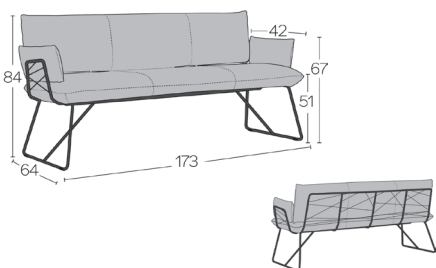

STANDARD					
NOTE(S)	Bitte geben Sie die Farbe des Metallgestells an. Please mention the colour of the metal frame.				
*METRAGE UNI	cm	360	m2	6,3	

COSY B0612	BENCH 160CM UNI H47 PM +A	2	3	4	5	6	7				1 > 9	10+	
Fest	Fixed