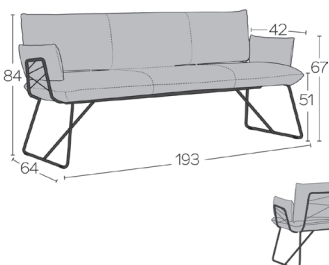

STANDARD

NOTE(S)

Bitte geben Sie die Farbe des Metallgestells an.

Please mention the colour of the metal frame.

*METRAGE UNI cm 385 m2 5,8

COSY B0712	BENCH 180CM UNI H47 PM +A	2	3	4	5	6	7				1 > 9	10+	
Fest	Fixed												