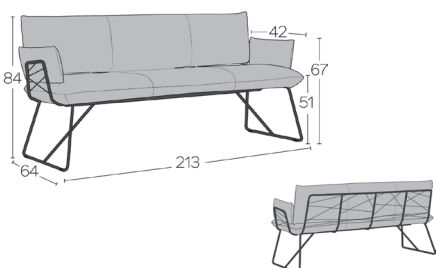

STANDARD					
NOTE(S)	Bitte geben Sie die Farbe des Metallgestells an. Please mention the colour of the metal frame.				
*METRAGE UNI	cm	385	m2	6,4	

COSY B0812	BENCH 200CM UNI H47 PM +A	2	3	4	5	6	7				1 > 9	10+	
Fest	Fixed