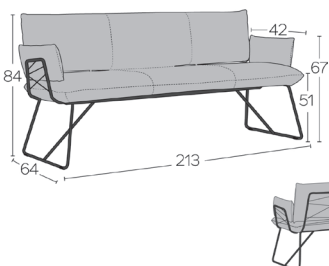

STANDARD

NOTE(S)

Bitte geben Sie die Farbe des Metallgestells an.

Please mention the colour of the metal frame.

*METRAGE UNI cm 385 m2 6,4

COSY B0812	BENCH 200CM UNI H47 PM +A	2	3	4	5	6	7				1 > 9	10+	
Fest	Fixed