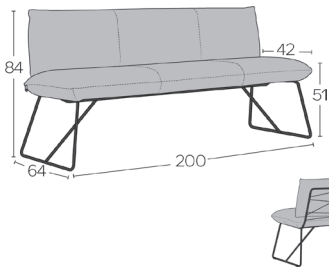

MOBITEC COLLECTION										KUNDENSTOFF CUSTOMER FABRIC		
STOFFE / FABRICS							LEDER / LEATHER			STÜCKPREIS / UNIT PRICE		
2	3	4	5	6	7				1 > 9	10+		

COSY B0510	BENCH 200CM UNI H47 PM -A	2	3	4	5	6	7				1 > 9	10+	
Fest	Fixed