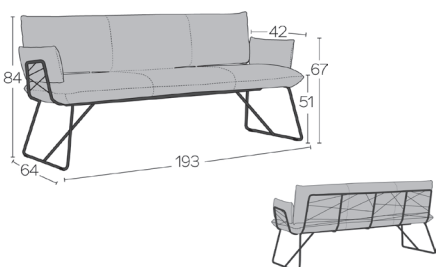

STANDARD					
NOTE(S)	Bitte geben Sie die Farbe des Metallgestells an. Please mention the colour of the metal frame.				
*METRAGE UNI	cm	385	m2	5,8	

COSY B0712	BENCH 180CM UNI H47 PM +A	2	3	4	5	6	7				1 > 9	10+	
Fest	Fixed