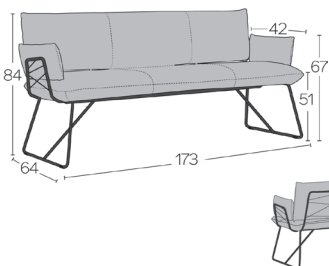

STANDARD

NOTE(S)

Bitte geben Sie die Farbe des Metallgestells an.

Please mention the colour of the metal frame.

*METRAGE UNI cm 360 m2 6,3

COSY B0612	BENCH 160CM UNI H47 PM +A	2	3	4	5	6	7				1 > 9	10+	
Fest	Fixed												