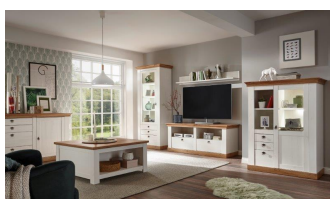

ohne Beleuchtung