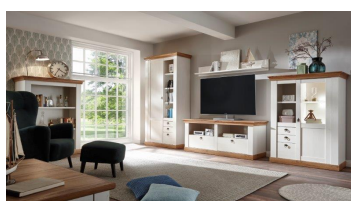

ohne Beleuchtung