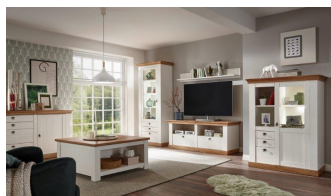

ohne Beleuchtung