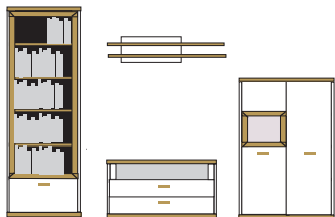

B ca.330 H 218/60/148 T41/50

1. bestehend aus:
2. Regal 12R 1 x 3275
   - TV-Element 1 x 3200
   - Wandboard 1 x 2415
   - Vitrinenschrank 8R 1 x 3257

PH 455

1. mögliches Zubehör:
2. 4er Set Holzbodenbeleuchtung 1 x 9334
   - Funkfernbedienung 1 x 9185
   - Einbausteckdose 1 x 9101
   - Vollauszug pro Schubkasten 1 x 9191
   - LED Spot für Vitrine 1 x 9581
   - indirekte Vitrinenbel. für Holzböden 1 x 9361