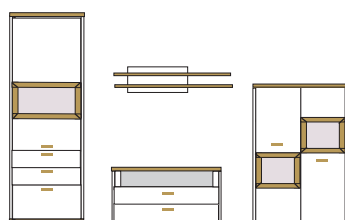

B ca.330 H218/60/148 T41/50

1. bestehend aus:
2. Vitrinenschrank 12R 1 x 3280
   - TV-Element 1 x 3200
   - Wandboard 1 x 2415
   - Vitrinenschrank 8R 1 x 3258

PH 459

1. mögliches Zubehör:
2. indirekte Vitrinenbel. für Holzböden 1 x 9362
   - indirekte Vitrinenbel. für Holzböden 2 x 9361
   - LED Spot für Vitrine 1 x 9581
   - Vollauszug pro Schubkasten 1 x 9191
   - Einbausteckdose 1 x 9101
   - Funkfernbedienung 1 x 9185