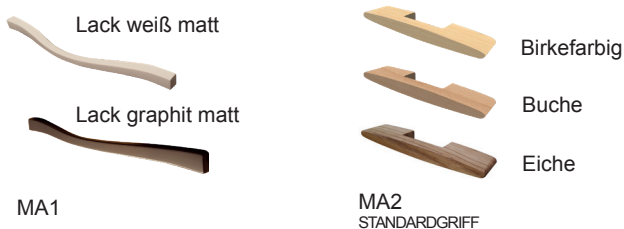

Möbel LETZ

Finden und Wohlfühlen

Typenplan

Madie von Wehrsdorfer - Esstisch in Birkenholzoptik

Wichtiger Hinweis für Sie

Etwaige Hinweise des Herstellers in dieser Produktinformation, die sich auf die Gewährleistung beziehen, haben für Sie keinerlei Bindungswirkung und können von Ihnen ignoriert werden. Ihre gesetzlichen Gewährleistungsrechte als Verbraucher uns gegenüber, als Ihrem Verkäufer, werden dadurch in keiner Weise berührt oder eingeschränkt. Sie können sich wegen aller Mängel jederzeit an uns wenden. Darüber hinaus gehende Herstellergarantien bleiben natürlich unberührt. Dieser Artikel wird hergestellt von Wehrsdorfer Werkstätten, Dresdener Str. 43, 02689 Sohland, Deutschland, info@wehrsdorfer.de

Möbel Letz GmbH
Am Gewerbepark 11
06895 Zahna-Elster

Tel.: 035383 - 6018 50

Fax.: 035383 - 6018 17

MADIE

Typenliste

SYSTEMBESCHREIBUNG

FARBAUSFÜHRUNGEN:

Bei einer Bestellung kann jedes Element entweder einfarbig oder als Farbmix bestellt werden.

Bei einer Farbmix-Bestellung erhalten Sie die Abdeckplatte, den Sockelboden, den Vitrinenrahmen und den Innenkorpus in der angegebenen Akzentfarbe (Birke, Asteiche oder Kernbuche).

LACK

Wir verwenden umweltschonenden UV-härtenden Wasserlack. Diese Oberfläche zeichnet sich durch eine hohe Strapazierfähigkeit und gute Gebrauchseigenschaft aus. Zur Reinigung sollten Lackoberflächen am besten nur abgestaubt oder mit einem weichen, leicht feuchten Baumwolltuch ohne Zusatzmittel gereinigt werden.

GRIFFE

Technische Daten:

Vitrinen

Türen mit Holzrahmen und Klarglasfüllung.

Türen

Türbänder in Ganzmetallausführung Nickel matt veredelt und mit Dämpfung.

Schubkästen

Sind mit kugelgelagerten Unterflurauszügen (max. 15kg/Kasten) mit Selbsteinzug und Dämpfung ausgestattet, zusätzlich bieten wir Ihnen passende Vollauszüge an.