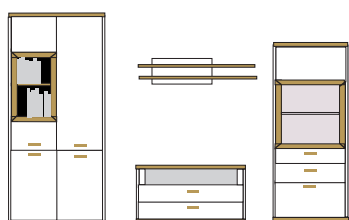

B ca.330 H218/60/183 T41/50

1. bestehend aus:
2. Regal-Schrankkombi 12R 1 x 3277
   - TV-Element 1 x 3200
   - Wandboard 1 x 2415
   - Vitrine 10R* 1 x 3267/3268

PH 457

1. mögliches Zubehör:
2. 1er Set Holzbodenbeleuchtung 1 x 9321
   - Vollauszug pro Schubkasten 1 x 9191
   - Einbausteckdose 1 x 9101
   - Funkfernbedienung 1 x 9185
   - 1er Set Glaskantenbeleuchtung 1 x 9531
   - 1er Set Holzbodenbeleuchtung 1 x 9331

* H/G= Holzböden oder Glasböden hinter Vitrinentüren, bitte angeben!