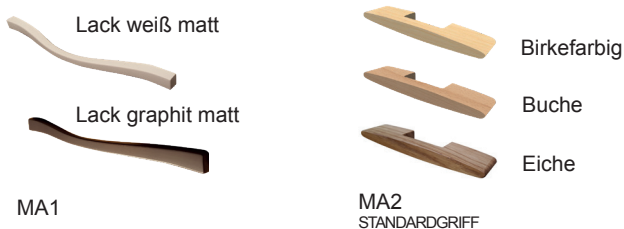

Möbel LETZ

Finden und Wohlfühlen

Typenplan

Madie von Wehrsdorfer - Esstisch in Birkenholzoptik

Wichtiger Hinweis für Sie

Etwaige Hinweise des Herstellers in dieser Produktinformation, die sich auf die Gewährleistung beziehen, haben für Sie keinerlei Bindungswirkung und können von Ihnen ignoriert werden. Ihre gesetzlichen Gewährleistungsrechte als Verbraucher uns gegenüber, als Ihrem Verkäufer, werden dadurch in keiner Weise berührt oder eingeschränkt. Sie können sich wegen aller Mängel jederzeit an uns wenden. Darüber hinaus gehende Herstellergarantien bleiben natürlich unberührt. Dieser Artikel wird hergestellt von Wehrsdorfer Werkstätten Möbel & Innenausbau GmbH & Co.KG, Dresdener Straße 43, 02689 Sohland, Deutschland, info@wehrsdorfer.de

Möbel Letz GmbH
Am Gewerbepark 11
06895 Zahna-Elster

Tel.: 035383 - 6018 50

Fax.: 035383 - 6018 17

MADIE

Typenliste

SYSTEMBESCHREIBUNG

FARBAUSFÜHRUNGEN:

Bei einer Bestellung kann jedes Element entweder einfarbig oder als Farbmix bestellt werden.

Bei einer Farbmix-Bestellung erhalten Sie die Abdeckplatte, den Sockelboden, den Vitrinenrahmen und den Innenkorpus in der angegebenen Akzentfarbe (Birke, Asteiche oder Kernbuche).

LACK

Wir verwenden umweltschonenden UV-härtenden Wasserlack. Diese Oberfläche zeichnet sich durch eine hohe Strapazierfähigkeit und gute Gebrauchseigenschaft aus. Zur Reinigung sollten Lackoberflächen am besten nur abgestaubt oder mit einem weichen, leicht feuchten Baumwolltuch ohne Zusatzmittel gereinigt werden.

GRIFFE

Technische Daten:

Vitrinen

Türen mit Holzrahmen und Klarglasfüllung.

Türen

Türbänder in Ganzmetallausführung Nickel matt veredelt und mit Dämpfung.

Schubkästen

Sind mit kugelgelagerten Unterflurauszügen (max. 15kg/Kasten) mit Selbsteinzug und Dämpfung ausgestattet, zusätzlich bieten wir Ihnen passende Vollauszüge an.