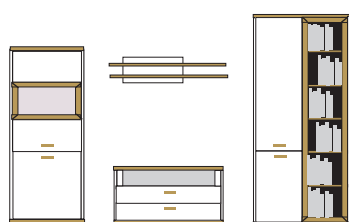

B ca.330 H 218/60/148 T41/50

- bestehend aus:
- Regal 12R 1 x 3275
 - TV-Element 1 x 3200
 - Wandboard 1 x 2415
 - Vitrinenschrank 8R 1 x 3257

PH 455

- mögliches Zubehör:
- 4er Set Holzbodenbeleuchtung 1 x 9334
 - Funkfernbedienung 1 x 9185
 - Einbausteckdose 1 x 9101
 - Vollauszug pro Schubkasten 1 x 9191
 - LED Spot für Vitrine 1 x 9581
 - indirekte Vitrinenbel. für Holzböden 1 x 9361