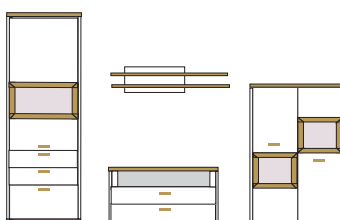

B ca.330 H218/60/148 T41/50

1. bestehend aus:
2. Vitrinenschrank 12R 1 x 3280
   - TV-Element 1 x 3200
   - Wandboard 1 x 2415
   - Vitrinenschrank 8R 1 x 3258

PH 459

1. mögliches Zubehör:
2. indirekte Vitrinenbel. für Holzböden 1 x 9362
   - indirekte Vitrinenbel. für Holzböden 2 x 9361
   - LED Spot für Vitrine 1 x 9581
   - Vollauszug pro Schubkasten 1 x 9191
   - Einbausteckdose 1 x 9101
   - Funkfernbedienung 1 x 9185