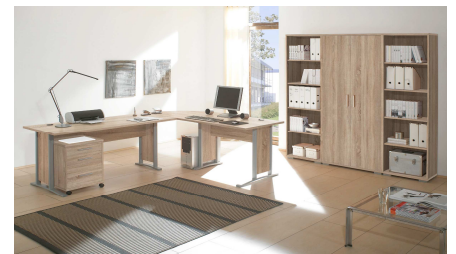

150 x 73 x 70 cm

39-451-.. (39-452-.. + 34-450-..
Winkelkombination
inkl. Container
Schreibtisch-Set best. aus:
11-452-.. Platte
11-450-C0S Eckschreibtischgestell
220 + 170 cm, Höhe: 72 cm

Art.Nr. 45-450-..
Highboard 3-tlg. bestehend aus:
35-452-.. Regal (2x)
70-452-.. Kommode

B/H/T ca. 184 x 114 x 35 cm

89-450-..
Regalwand 3-teilig
best. aus:
2x Regal - ca. 52 x 186 x 35 cm
1x Schrank 2-trg. - ca.

184 x 186 x 35 cm

39-450-..
Heimbüro bestehend aus:
Winkelkombination inkl. Container
und Regalwand 3-tlg. best. aus:
11-452-.., 11-450-C0-S, 34-450-..,
70-449-... 35-449-...