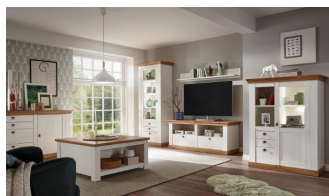

ohne Beleuchtung