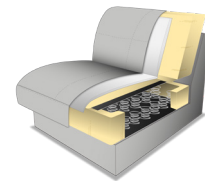

Bitte immer angeben, ansonsten wird PUR-Schaum geliefert.  
Bei Sitzkomfort Federkern erhöht sich die Sitzhöhe zusätzlich um ca. 1 cm.

**POLSTERUNG RÜCKEN:** Gummigurte, PUR-Schaum, Watteabdeckung.

**SITZHÖHE:** Zwei Sitzhöhen zur Auswahl: standardmäßig 46 cm oder alternativ 49 cm,  
über höhere FüÙe gesteuert.  
Bitte immer angeben, ansonsten wird SH 46 cm geliefert.