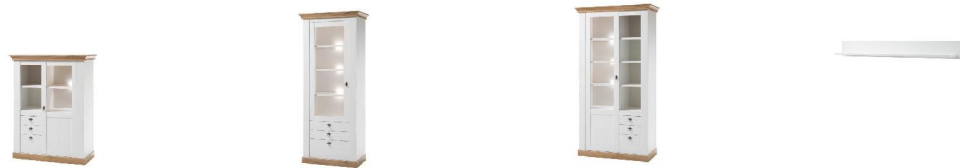

ohne Beleuchtung      ohne Beleuchtung      ohne Beleuchtung

Art.-Nr.	8P PC LH 22	8P PC LH 23	8P PC LH 24	8P PC LH 71
Breite/ Höhe/ Tiefe cm	102/ 139/ 44	82/ 204/ 44	102/ 204/ 44	146/ 20/ 20
Mögliche Beleuchtung	AF G2 WW 01	AF G2 WW 03	AF G2 WW 03	
Beschreibung	<b>Vitrinenelement</b> rechts mit 1 Glasrahmenür, dahinter 1 K und 2 E-Böden. Links oben 1 Boden (22 mm), unten 2 kleine u. 1 großer SK.	<b>Vitrinenelement</b> mit Glasrahmenür, dahinter 3 Holzböden. Unten 2 kleine u. 1 großer Schubkasten.	<b>Vitrinenelement</b> links mit Glasrahmenür, dahinter 1 K und 4 E-Böden. Rechts oben 3 Böden (22 mm), unten 2 kleine u. 1 großer SK.	<b>Wandboard</b> mit 1 Ablageboden.