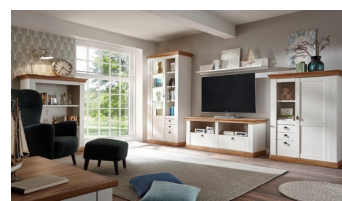

ohne Beleuchtung

Art.-Nr.	8P PC YT	8P PC YU	8P PC YV
Breite/ Höhe/ Tiefe cm			
enthaltene Typen	8P PC H1 + 8P PC LH 51 + 61	8P PC H2 + 8P PC LH 51 + 61	8P PC H3 + 8P PC LH 13
Mögliche Beleuchtung	AF G2 WW 03	AF G2 WW 04	AF G2 WW 03
Beschreibung	Beschreibung siehe Typen.	Beschreibung siehe Typen.	Beschreibung siehe Typen.