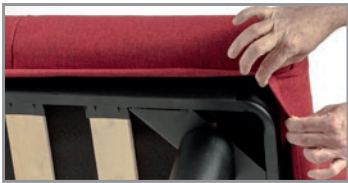

- hoher Sitz- und Schlafkomfort durch Federholzleisten
- versteppte Auflage
- Bezug abnehmbar und waschbar bis 30°C
- einfache Montage
- inkl. 2 Kissen (Sofa) bzw. 1 Kissen (Sessel)

	Sofa	Sessel
Breite	145 cm	85 cm
Höhe	90 cm	90 cm
Tiefe	95 cm	95 cm
Sitzhöhe	42 cm	42 cm
Liegefläche	145x198 cm	85x198 cm

Alle Angaben sind ca.-Maße

SCHLAFSOFA SCHLAFSESSEL **DETROIT**

**Klick Klack Schlafsofa/-sessel
Raumwunder für alle Fälle**

Auflage Bezugsstoff AURA

Bezug waschbar bis 30°C (chemische Reinigung)

1-900
beige