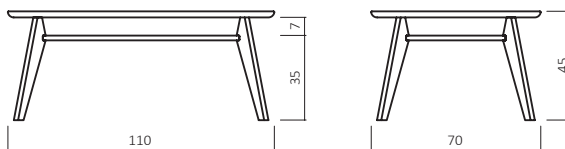

## Zusatzoptionen

Durchgehende Lamelle

GP Transparent

CT90-11070-02

## ABMESSUNGEN:

Tischplattenstärke: ca. 2,5 cm  
Ablagenstärke: ca. 2 cm

Bsp. Außenmaße (cm) Größe 110x70

Art.-Nr.	Größen ( cm )
CT90-11070	110x70
CT90-12080	120x80

.....  
.....  
.....

**BUCHE**

.....  
.....  
.....