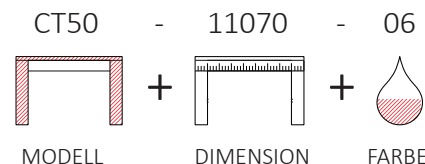

BESTELLBEISPIEL 110X70cm