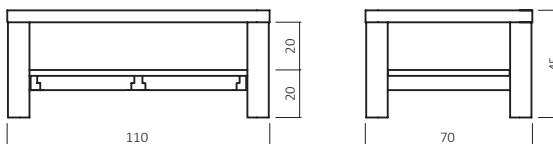

GP Transparent

CT50S-11070-06

ABMESSUNGEN:

Tischplattenstärke: ca. 5 cm
(Aufgedoppelt)

Ablagenstärke: ca. 2 cm
Fußprofil: ca. 9x9 cm

2 Schubladen "durchgehend"
Schubladen-Stauraummaße:
B:35 cm H:5 cm T:62 cm

Bsp. Außenmaße (cm) Größe 110x70

.....
.....
.....
.....
.....

BUCHE

.....
.....
.....
.....
.....

WILDEICHE

.....
.....
.....
.....
.....

GLASPLATTE

Art.-Nr.	Größen (cm)
CT50S-11070	110x70
CT50S-12080	120x80