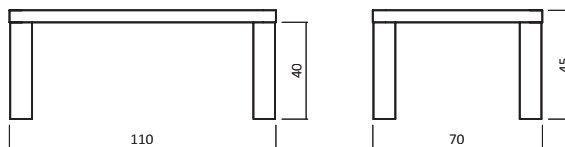

Rollen

GP Transparent

CT50-11070-06

ABMESSUNGEN:

Tischplattenstärke: ca. 5 cm
(Aufgedoppelt)

Fußprofil: ca. 9x9 cm

Bsp. Außenmaße (cm) Größe 110x70

Art.-Nr.	Größen (cm)
CT50-8080	80x80
CT50-11070	110x70
CT50-12080	120x80

GP Transparent

CT50S-11070-06

ABMESSUNGEN:

Tischplattenstärke: ca. 5 cm
(Aufgedoppelt)

Ablagenstärke: ca. 2 cm
Fußprofil: ca. 9x9 cm

2 Schubladen "durchgehend"
Schubladen-Stauraummaße:
B:35 cm H:5 cm T:62 cm