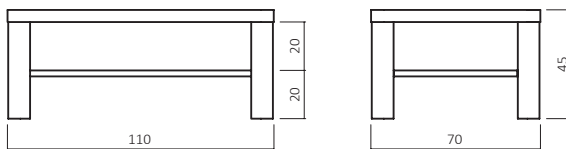

ABMESSUNGEN:

Tischplattenstärke: ca. 5 cm
(Aufgedoppelt)

Ablagenstärke: ca. 2,5 cm

Fußprofil: ca. 9x9 cm

Bsp. Außenmaße (cm) Größe 110x70

Art.-Nr.	Größen (cm)
CT50B-8080	80x80
CT50B-11070	110x70
CT50B-12080	120x80