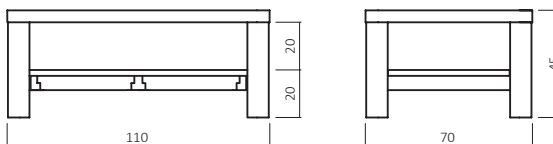

Rollen

GP Transparent

CT50S-11070-06

ABMESSUNGEN:

Tischplattenstärke: ca. 5 cm
(Aufgedoppelt)

Ablagenstärke: ca. 2 cm
Fußprofil: ca. 9x9 cm

2 Schubladen "durchgehend"
Schubladen-Stauraummaße:
B:35 cm H:5 cm T:62 cm

Bsp. Außenmaße (cm) Größe 110x70

Art.-Nr.	Größen (cm)	BUCH	WILDEICHE	GLASPLATTE
CT50S-11070	110x70			
CT50S-12080	120x80			

AUFPREIS

R010	Komforthöhe +10 cm
R020	Durchgehende Lamelle
RO360	Rollen 360 Grad (4 Stück)