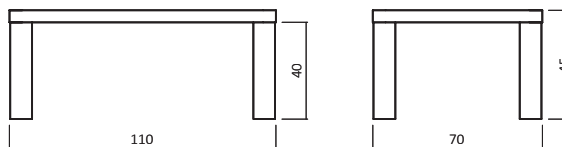

Rollen

GP Transparent

CT50-11070-06

ABMESSUNGEN:

Tischplattenstärke: ca. 5 cm
(Aufgedoppelt)

Fußprofil: ca. 9x9 cm

Bsp. Außenmaße (cm) Größe 110x70

Art.-Nr.	Größen (cm)
CT50-8080	80x80
CT50-11070	110x70
CT50-12080	120x80

Komforthöhe

Durchgehende Lamelle

Rollen

GP Transparent

CT50B-11070-06

ABMESSUNGEN:

Tischplattenstärke: ca. 5 cm
(Aufgedoppelt)

Ablagenstärke: ca. 2,5 cm
Fußprofil: ca. 9x9 cm

Rollen

GP Transparent

CT50S-11070-06

ABMESSUNGEN:

Tischplattenstärke: ca. 5 cm
(Aufgedoppelt)

Ablagenstärke: ca. 2 cm
Fußprofil: ca. 9x9 cm

2 Schubladen "durchgehend"
Schubladen-Stauraummaße:
B:35 cm H:5 cm T:62 cm