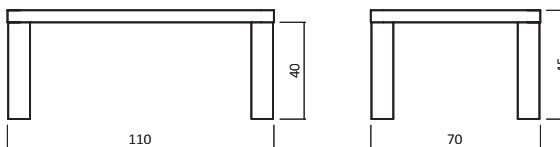

Rollen

GP Transparent

CT50-11070-06

ABMESSUNGEN:

Tischplattenstärke: ca. 5 cm
(Aufgedoppelt)

Fußprofil: ca. 9x9 cm

Bsp. Außenmaße (cm) Größe 110x70

Art.-Nr.	Größen (cm)
CT50-8080	80x80
CT50-11070	110x70
CT50-12080	120x80

Komforthöhe

Durchgehende Lamelle

Rollen

GP Transparent

CT50B-11070-06

ABMESSUNGEN:

Tischplattenstärke: ca. 5 cm
(Aufgedoppelt)

Ablagenstärke: ca. 2,5 cm
Fußprofil: ca. 9x9 cm

CT50S-11070-06

ABMESSUNGEN:

Tischplattenstärke: ca. 5 cm
(Aufgedoppelt)

Ablagenstärke: ca. 2 cm
Fußprofil: ca. 9x9 cm

2 Schubladen "durchgehend"
Schubladen-Stauraummaße:
B:35 cm H:5 cm T:62 cm

Bsp. Außenmaße (cm) Größe 110x70