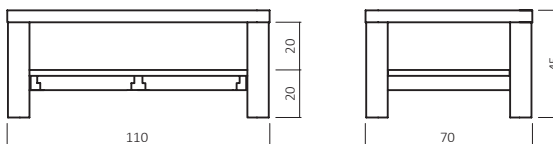

Rollen

GP Transparent

CT50S-11070-06

ABMESSUNGEN:

Tischplattenstärke: ca. 5 cm
(Aufgedoppelt)

Ablagenstärke: ca. 2 cm
Fußprofil: ca. 9x9 cm

2 Schubladen "durchgehend"
Schubladen-Stauraummaße:
B:35 cm H:5 cm T:62 cm

Bsp. Außenmaße (cm) Größe 110x70

.....
.....
.....
.....
.....

BUCHE

.....
.....
.....
.....
.....

WILDEICHE

.....
.....
.....
.....
.....

GLASPLATTE

Art.-Nr.	Größen (cm)
CT50S-11070	110x70
CT50S-12080	120x80