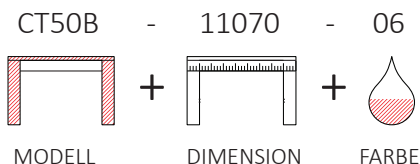

BESTELLBEISPIEL 110X70cm