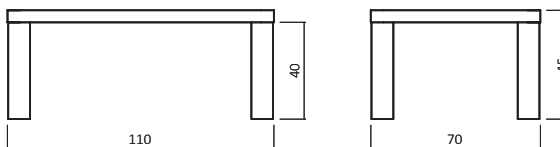

Rollen

GP Transparent

CT50-11070-06

ABMESSUNGEN:

Tischplattenstärke: ca. 5 cm
(Aufgedoppelt)

Fußprofil: ca. 9x9 cm

Bsp. Außenmaße (cm) Größe 110x70

Art.-Nr.	Größen (cm)
CT50-8080	80x80
CT50-11070	110x70
CT50-12080	120x80

Rollen

GP Transparent

CT50S-11070-06

ABMESSUNGEN:

Tischplattenstärke: ca. 5 cm
(Aufgedoppelt)

Ablagenstärke: ca. 2 cm
Fußprofil: ca. 9x9 cm

2 Schubladen "durchgehend"
Schubladen-Stauraummaße:
B:35 cm H:5 cm T:62 cm