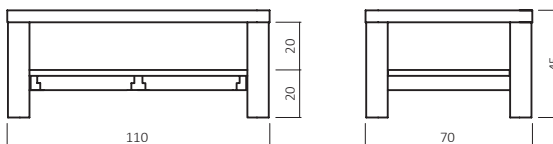

BESTELLBEISPIEL 110X70cm

CT 50S

DICO

Zusatzoptionen

Komforthöhe

Durchgehende Lamelle

Rollen

GP Transparent

CT50S-11070-06

ABMESSUNGEN:

Tischplattenstärke: ca. 5 cm
(Aufgedoppelt)

Ablagenstärke: ca. 2 cm
Fußprofil: ca. 9x9 cm

2 Schubladen "durchgehend"
Schubladen-Stauraummaße:
B:35 cm H:5 cm T:62 cm

Bsp. Außenmaße (cm) Größe 110x70