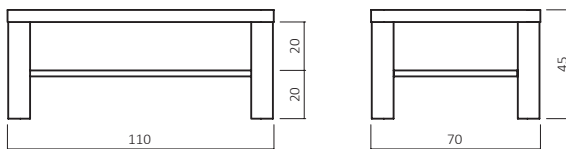

Rollen

GP Transparent

CT50B-11070-06

ABMESSUNGEN:

Tischplattenstärke: ca. 5 cm
(Aufgedoppelt)

Ablagenstärke: ca. 2,5 cm
Fußprofil: ca. 9x9 cm

Bsp. Außenmaße (cm) Größe 110x70

.....
.....
.....
.....
.....

BUCHE

.....
.....
.....
.....
.....

WILDEICHE

.....
.....
.....
.....
.....

GLASPLATTE

Art.-Nr.	Größen (cm)
CT50B-8080	80x80
CT50B-11070	110x70
CT50B-12080	120x80

AUFPREIS

R010	Komforthöhe +10 cm
R020	Durchgehende Lamelle
RO360	Rollen 360 Grad (4 Stück)