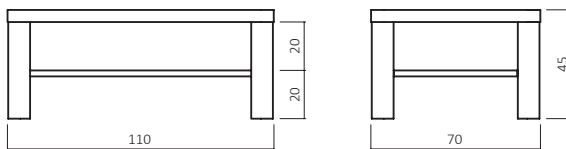

Komforthöhe

Durchgehende Lamelle

Rollen

GP Transparent

CT50B-11070-06

ABMESSUNGEN:

Tischplattenstärke: ca. 5 cm
(Aufgedoppelt)

Ablagenstärke: ca. 2,5 cm
Fußprofil: ca. 9x9 cm

Bsp. Außenmaße (cm) Größe 110x70

Art.-Nr.	Größen (cm)
CT50B-8080	80x80
CT50B-11070	110x70
CT50B-12080	120x80

.....
.....
.....

.....
.....
.....

.....
.....
.....

AUFPREIS

R010	Komforthöhe +10 cm
R020	Durchgehende Lamelle
RO360	Rollen 360 Grad (4 Stück)

CT50S-11070-06

ABMESSUNGEN:

Tischplattenstärke: ca. 5 cm
(Aufgedoppelt)

Ablagenstärke: ca. 2 cm
Fußprofil: ca. 9x9 cm

2 Schubladen "durchgehend"
Schubladen-Stauraummaße:
B:35 cm H:5 cm T:62 cm

Bsp. Außenmaße (cm) Größe 110x70