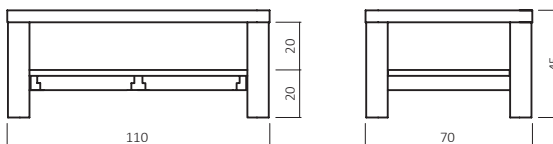

Komforthöhe

Durchgehende Lamelle

Rollen

GP Transparent

CT50S-11070-06

ABMESSUNGEN:

Tischplattenstärke: ca. 5 cm
(Aufgedoppelt)

Ablagenstärke: ca. 2 cm
Fußprofil: ca. 9x9 cm

2 Schubladen "durchgehend"
Schubladen-Stauraummaße:
B:35 cm H:5 cm T:62 cm

Bsp. Außenmaße (cm) Größe 110x70

.....
.....
.....
.....
.....

BUCHE

.....
.....
.....
.....
.....

WILDEICHE

.....
.....
.....
.....
.....