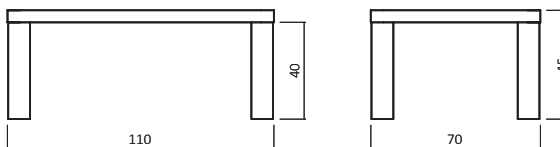

Rollen

GP Transparent

CT50-11070-06

ABMESSUNGEN:

Tischplattenstärke: ca. 5 cm
(Aufgedoppelt)

Fußprofil: ca. 9x9 cm

Bsp. Außenmaße (cm) Größe 110x70

Art.-Nr.	Größen (cm)
CT50-8080	80x80
CT50-11070	110x70
CT50-12080	120x80

Komforthöhe

Durchgehende Lamelle

Rollen

GP Transparent

CT50B-11070-06

ABMESSUNGEN:

Tischplattenstärke: ca. 5 cm
(Aufgedoppelt)

Ablagenstärke: ca. 2,5 cm
Fußprofil: ca. 9x9 cm

Rollen

GP Transparent

CT50S-11070-06

ABMESSUNGEN:

Tischplattenstärke: ca. 5 cm
(Aufgedoppelt)

Ablagenstärke: ca. 2 cm
Fußprofil: ca. 9x9 cm

2 Schubladen "durchgehend"
Schubladen-Stauraummaße:
B:35 cm H:5 cm T:62 cm