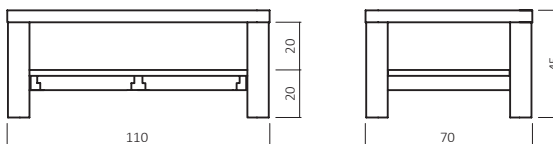

Rollen

GP Transparent

CT50S-11070-06

ABMESSUNGEN:

Tischplattenstärke: ca. 5 cm
(Aufgedoppelt)

Ablagenstärke: ca. 2 cm
Fußprofil: ca. 9x9 cm

2 Schubladen "durchgehend"
Schubladen-Stauraummaße:
B:35 cm H:5 cm T:62 cm

Bsp. Außenmaße (cm) Größe 110x70

Art.-Nr.	Größen (cm)
CT50S-11070	110x70
CT50S-12080	120x80

.....
.....
.....

.....
.....
.....

.....
.....
.....

AUFPREIS

R010	Komforthöhe +10 cm
R020	Durchgehende Lamelle
RO360	Rollen 360 Grad (4 Stück)