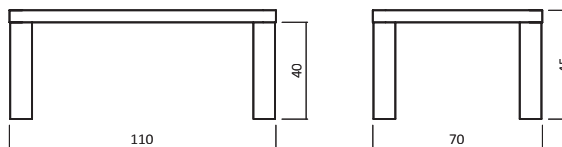

Rollen

GP Transparent

CT50-11070-06

ABMESSUNGEN:

Tischplattenstärke: ca. 5 cm
(Aufgedoppelt)

Fußprofil: ca. 9x9 cm

Bsp. Außenmaße (cm) Größe 110x70

Art.-Nr.	Größen (cm)
CT50-8080	80x80
CT50-11070	110x70
CT50-12080	120x80

Rollen

GP Transparent

CT50B-11070-06

ABMESSUNGEN:

Tischplattenstärke: ca. 5 cm
(Aufgedoppelt)

Ablagenstärke: ca. 2,5 cm
Fußprofil: ca. 9x9 cm

Bsp. Außenmaße (cm) Größe 110x70

.....
.....
.....
.....
.....
.....
.....
.....
.....
.....

2 Schubladen "durchgehend"
Schubladen-Stauraummaße:
B:35 cm H:5 cm T:62 cm

Bsp. Außenmaße (cm) Größe 110x70

.....
.....
.....
.....
.....

BUCHE

.....
.....
.....
.....
.....

WILDEICHE

.....
.....
.....
.....
.....