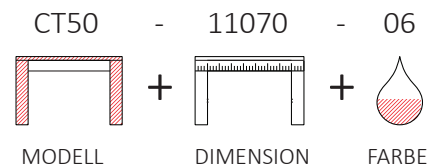

BESTELLBEISPIEL 110X70cm