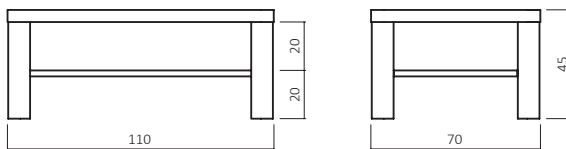

Bsp. Außenmaße (cm) Größe 110x70

Art.-Nr.	Größen (cm)
CT50B-8080	80x80
CT50B-11070	110x70
CT50B-12080	120x80

AUFPREIS

R010	Komforthöhe +10 cm
R020	Durchgehende Lamelle
RO360	Rollen 360 Grad (4 Stück)