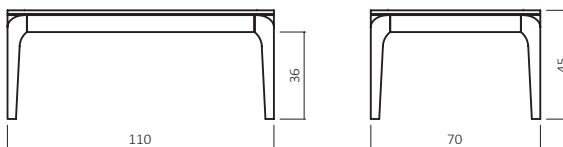

ABMESSUNGEN:

Tischplattenstärke: ca. 2 cm
Fußprofil: ca. 5x5 cm

Bsp. Außenmaße (cm) Größe 110x70

| Art.-Nr. | Größen (cm) |
|-------------|---------------|
| CT024-8080 | 80x80 |
| CT024-11070 | 110x70 |