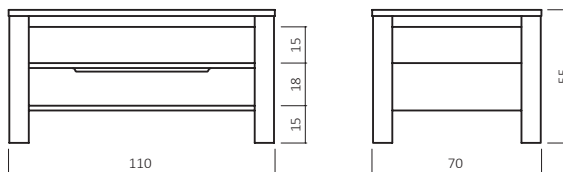

Möbel Letz GmbH
Am Gewerbepark 11
06895 Zahna-Elster

Tel.: 035383 - 6018 50

Fax.: 035383 - 6018 17

CT 102

DICO

Zusatzoptionen

Rollen

GP Transparent

CT101-11070-02

ABMESSUNGEN:

Tischplattenstärke: ca. 2,5 cm
 Ablagenstärke: ca. 2 cm
 Fußprofil: ca. 8x8 cm

Schublade "durchgehend"
 Schubladen-Stauraummaße:
 B:89 cm H:13 cm T:60 cm

Bsp. Außenmaße (cm) Größe 110x70

Art.-Nr.	Größen (cm)
CT102- 11070	110x70
CT102- 12080	120x80

AUFPREIS

RO360 Rollen 360 Grad (4 Stück)

· BUCHE ·

· WILDEICHE ·

· GLASPLATTE ·

MATERIAL/FARBEN KOLLEKTION

Kernbuche/Buche Keilgezinkt