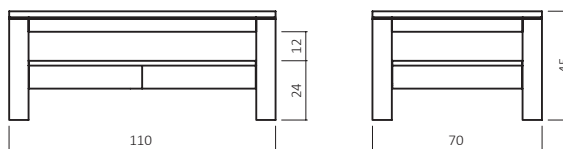

GP Transparent

CS061-11070-06

ABMESSUNGEN:

Tischplattenstärke: ca. 2,5 cm
 Ablagenstärke: ca. 2 cm
 Fußprofil: ca. 8x8 cm

Schublade Softclose
 Schubladen-Stauraummaße:
 B:35 cm H:6 cm T:37 cm

Bsp. Außenmaße (cm) Größe 110x70

Art.-Nr.	Größen (cm)
CS061-11070	110x70
CS061-12080	120x80

· BUCHE ·

· WILDEICHE ·

· GLASPLATTE ·

AUFPREIS

R010	Komforthöhe +10 cm
RO360	Rollen 360 Grad (4 Stück)

MATERIAL/FARBEN KOLLEKTION

Kernbuche/Buche Keilgezinkt