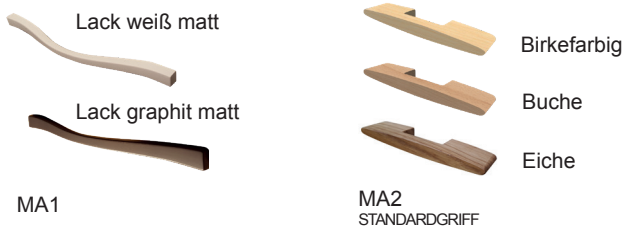

Möbel LETZ

Finden und Wohlfühlen

Typenplan

Madie von Wehrsdorfer - Esstisch in Birke

Wichtiger Hinweis für Sie

Etwaige Hinweise des Herstellers in dieser Produktinformation, die sich auf die Gewährleistung beziehen, haben für Sie keinerlei Bindungswirkung und können von Ihnen ignoriert werden. Ihre gesetzlichen Gewährleistungsrechte als Verbraucher uns gegenüber, als Ihrem Verkäufer, werden dadurch in keiner Weise berührt oder eingeschränkt. Sie können sich wegen aller Mängel jederzeit an uns wenden. Darüber hinaus gehende Herstellergarantien bleiben natürlich unberührt. Dieser Artikel wird hergestellt von Wehrsdorfer Werkstätten, Dresdener Str. 43, 02689 Sohland, Deutschland, info@wehrsdorfer.de

Möbel Letz GmbH
Am Gewerbepark 11
06895 Zahna-Elster

Tel.: 035383 - 6018 50

Fax.: 035383 - 6018 17

MADIE

Typenliste

SYSTEMBESCHREIBUNG

FARBAUSFÜHRUNGEN:

Bei einer Bestellung kann jedes Element entweder einfarbig oder als Farbmix bestellt werden.

Bei einer Farbmix-Bestellung erhalten Sie die Abdeckplatte, den Sockelboden, den Vitrinenrahmen und den Innenkorpus in der angegebenen Akzentfarbe (Birke, Asteiche oder Kernbuche).

LACK

Wir verwenden umweltschonenden UV-härtenden Wasserlack. Diese Oberfläche zeichnet sich durch eine hohe Strapazierfähigkeit und gute Gebrauchseigenschaft aus. Zur Reinigung sollten Lackoberflächen am besten nur abgestaubt oder mit einem weichen, leicht feuchten Baumwolltuch ohne Zusatzmittel gereinigt werden.

GRIFFE

Technische Daten:

Vitrinen

Türen mit Holzrahmen und Klarglasfüllung.

Türen

Türbänder in Ganzmetallausführung Nickel matt veredelt und mit Dämpfung.

Schubkästen

Sind mit kugelgelagerten Unterflurauszügen (max. 15kg/Kasten) mit Selbsteinzug und Dämpfung ausgestattet, zusätzlich bieten wir Ihnen passende Vollauszüge an.