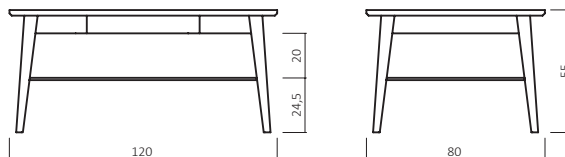

CH120B-12080-06

ABMESSUNGEN:

Tischplattenstärke: ca. 2,5 cm
Ablagenstärke: ca. 2 cm

Schubladen SoClose
Schubladen-Stauraummaße:
B:54 cm H:4 cm T:37 cm

Bsp. Außenmaße (cm) Größe 120x80

Art.-Nr.	Größen (cm)
CH120B-12080	120x80
CH120B-13080	130x80