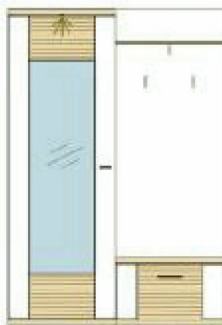

Ober- und Unterböden: Eiche Trüffel Folie tiefgezogen

Kombinationen

Kombination 01

Type 71 1 Stück
Type 73 1 Stück
Type 78 1 Stück
Type 79 1 Stück

Breite: 263,5 cm

Höhe: 206,6 cm

Tiefe: 41,6 cm

Breite inklusive Typenab-
stand 2 x 10 cm

Kombination 02

Type 75 1 Stück
Type 76 1 Stück
Type 72 1 Stück

Breite: 195,0 cm

Höhe: 206,6 cm

Tiefe: 41,6 cm

Kombination 02 MK

Type 75 MK 1 Stück
Type 76 1 Stück
Type 72 1 Stück

Breite: 195,0 cm

Höhe: 206,6 cm

Tiefe: 41,6 cm

Kombination 03

Type 71 1 Stück
Type 74 1 Stück
Type 77 1 Stück

Breite: 130,1 cm

Höhe: 206,6 cm

Tiefe: 41,6 cm

Seite 1