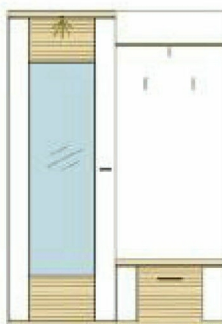

Ober- und Unterböden: Eiche Trüffel Folie tiefgezogen

Kombinationen

Kombination 01

Type 71 1 Stück
Type 73 1 Stück
Type 78 1 Stück
Type 79 1 Stück

Breite: 263,5 cm

Höhe: 206,6 cm

Tiefe: 41,6 cm

Breite inklusive Typenab-
stand 2 x 10 cm

Kombination 02

Type 75 1 Stück
Type 76 1 Stück
Type 72 1 Stück

Breite: 195,0 cm

Höhe: 206,6 cm

Tiefe: 41,6 cm

Kombination 02 MK

Type 75 MK 1 Stück
Type 76 1 Stück
Type 72 1 Stück

Breite: 195,0 cm

Höhe: 206,6 cm

Tiefe: 41,6 cm

Kombination 03

Type 71 1 Stück
Type 74 1 Stück
Type 77 1 Stück

Breite: 130,1 cm

Höhe: 206,6 cm

Tiefe: 41,6 cm

Seite 1