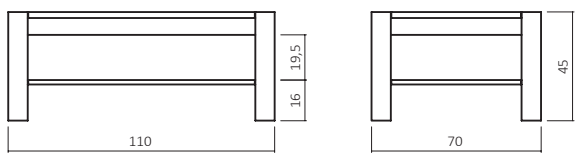

CT300

CT400

ABMESSUNGEN:

Tischplattenstärke: ca. 2,5 cm
Fußprofil: ca. 8x8 cm

Bsp. Außenmaße (cm) Größe 110x70

Art.-Nr.	Größen (cm)
CT100-7070	70x70
CT100-8080	80x80
CT100-100100	100x100
CT100-11070	110x70
CT100-12080	120x80

Wildecke Keilgezinkt

20 Wildecke honig geölt 21 Wildecke natur geölt 22 Wildecke hell geölt

BESTELLBEISPIEL 110X70cm

CT100 - 11070 - 06

MODELL + DIMENSION + FARBE

CT 100B/200B/300B/400B

Zusatzoptionen

- Kornforthöhe +10 cm
- GP Transparent
- Durchgehende Lamelle
- Rollen
- Wunschmaß
Max: 160x110x60 cm
Min: 50x50x30 cm

FUßVARIANTEN

ABMESSUNGEN:

Tischplattenstärke: ca. 2,5 cm
 Ablagenstärke: ca. 2 cm
 Fußprofil: ca. 8x8 cm

Bsp. Außenmaße (cm) Größe 110x70

Art.-Nr.	Größen (cm)
CT200B-7070	70x70
CT200B-8080	80x80
CT200B-100100	100x100
CT200B-11070	110x70
CT200B-12080	120x80