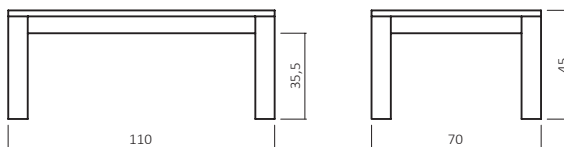

Durchgehende Lamelle

Rollen

Wunschmaß

Max: 160x110x60 cm
Min: 50x50x30 cm

CT100-11070-06

FUßVARIANTEN

CT100

CT200

CT300

CT400

ABMESSUNGEN:

Tischplattenstärke: ca. 2,5 cm
Fußprofil: ca. 8x8 cm

Bsp. Außenmaße (cm) Größe 110x70

Art.-Nr.	Größen (cm)
CT100-7070	70x70
CT100-8080	80x80
CT100-100100	100x100
CT100-11070	110x70
CT100-12080	120x80

Wildecke Keilgezinkt

20 Wildecke honig geölt 21 Wildecke natur geölt 22 Wildecke hell geölt

BESTELLBEISPIEL 110X70cm

CT100 - 11070 - 06

MODELL + DIMENSION + FARBE

CT 100B/200B/300B/400B

Zusatzoptionen

- Kornforthöhe +10 cm
- GP Transparent
- Durchgehende Lamelle
- Rollen
- Wunschmaß
Max: 160x110x60 cm
Min: 50x50x30 cm