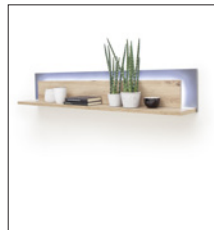

1006359 Wandboard T50
2 Paneele / 1 Boden
B/H/T ca. 139/24/20 cm

Beleuchtungsempfehlung:
1x 1009699 LED Band Bel. ca. 115 cm