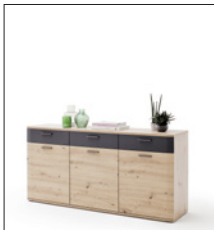

1006352 Sideboard T01
3 Türen / 3 Schubkästen
B/H/T ca. 180/85/43 cm