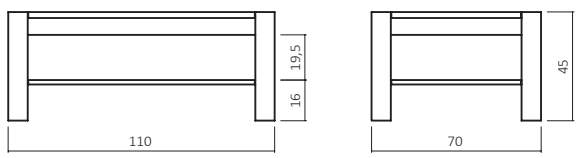

## Zusatzoptionen

- Kornforthöhe +10 cm
- GP Transparent
- Durchgehende Lamelle
- Rollen
- Wunschmaß  
Max: 160x110x60 cm  
Min: 50x50x30 cm

CT200B-11070-06

## ABMESSUNGEN:

Tischplattenstärke: ca. 2,5 cm  
 Ablagenstärke: ca. 2 cm  
 Fußprofil: ca. 8x8 cm

Bsp. Außenmaße (cm) Größe 110x70

Art.-Nr.	Größen ( cm )
CT200B-7070	70x70
CT200B-8080	80x80
CT200B-100100	100x100
CT200B-11070	110x70
CT200B-12080	120x80