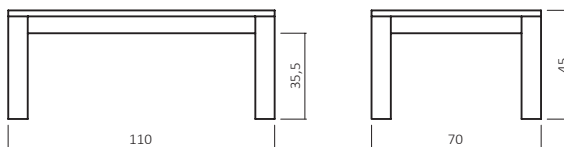

## ABMESSUNGEN:

Tischplattenstärke: ca. 2,5 cm  
Fußprofil: ca. 8x8 cm

Bsp. Außenmaße (cm) Größe 110x70

Art.-Nr.	Größen (cm)
CT100-7070	70x70
CT100-8080	80x80
CT100-100100	100x100
CT100-11070	110x70
CT100-12080	120x80