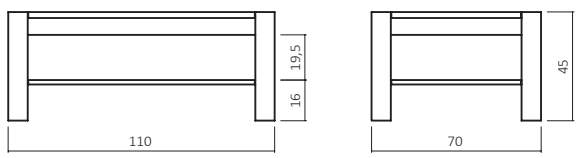

## Zusatzoptionen

-  Kornforthöhe +10 cm
-  GP Transparent
-  Durchgehende Lamelle
-  Rollen
-  Wunschmaß  
Max: 160x110x60 cm  
Min: 50x50x30 cm

CT200B-11070-06

## ABMESSUNGEN:

Tischplattenstärke: ca. 2,5 cm  
 Ablagenstärke: ca. 2 cm  
 Fußprofil: ca. 8x8 cm

Bsp. Außenmaße (cm) Größe 110x70

Art.-Nr.	Größen ( cm )
CT200B-7070	70x70
CT200B-8080	80x80
CT200B-100100	100x100
CT200B-11070	110x70
CT200B-12080	120x80