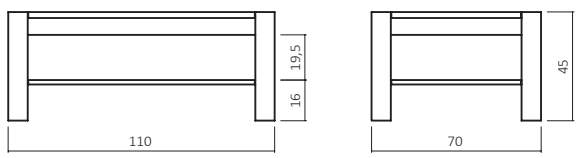

CT400

ABMESSUNGEN:

Tischplattenstärke: ca. 2,5 cm
Fußprofil: ca. 8x8 cm

Bsp. Außenmaße (cm) Größe 110x70

Art.-Nr.	Größen (cm)
CT100-7070	70x70
CT100-8080	80x80
CT100-100100	100x100
CT100-11070	110x70
CT100-12080	120x80

Wildecke Keilgezinkt

20 Wildecke honig geölt 21 Wildecke natur geölt 22 Wildecke hell geölt

BESTELLBEISPIEL 110X70cm

CT100 - 11070 - 06

MODELL + DIMENSION + FARBE

CT 100B/200B/300B/400B

Zusatzoptionen

-  Kornforthöhe +10 cm
-  GP Transparent
-  Durchgehende Lamelle
-  Rollen
-  Wunschmaß
Max: 160x110x60 cm
Min: 50x50x30 cm

CT200B-11070-06

FUßVARIANTEN

ABMESSUNGEN:

Tischplattenstärke: ca. 2,5 cm
 Ablagenstärke: ca. 2 cm
 Fußprofil: ca. 8x8 cm

Bsp. Außenmaße (cm) Größe 110x70

Art.-Nr.	Größen (cm)
CT200B-7070	70x70
CT200B-8080	80x80
CT200B-100100	100x100
CT200B-11070	110x70
CT200B-12080	120x80