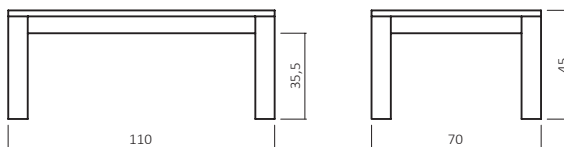

Rollen

Wunschmaß

Max: 160x110x60 cm
Min: 50x50x30 cm

CT100-11070-06

FUßVARIANTEN

CT100

CT200

CT300

CT400

ABMESSUNGEN:

Tischplattenstärke: ca. 2,5 cm
Fußprofil: ca. 8x8 cm

Bsp. Außenmaße (cm) Größe 110x70

Art.-Nr.	Größen (cm)
CT100-7070	70x70
CT100-8080	80x80
CT100-100100	100x100
CT100-11070	110x70
CT100-12080	120x80

Wildecke Keilgezinkt

20 Wildecke honig geölt 21 Wildecke natur geölt 22 Wildecke hell geölt

BESTELLBEISPIEL 110X70cm

CT100 - 11070 - 06

MODELL + DIMENSION + FARBE

CT 100B/200B/300B/400B

Zusatzoptionen

-  Kornforthöhe +10 cm
-  GP Transparent
-  Durchgehende Lamelle
-  Rollen
-  Wunschmaß
Max: 160x110x60 cm
Min: 50x50x30 cm