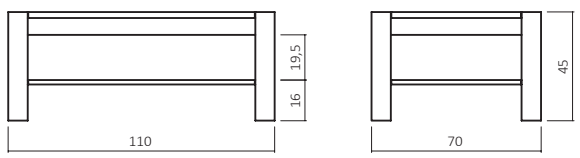

CT300

CT400

ABMESSUNGEN:

Tischplattenstärke: ca. 2,5 cm
Fußprofil: ca. 8x8 cm

Bsp. Außenmaße (cm) Größe 110x70

Art.-Nr.	Größen (cm)
CT100-7070	70x70
CT100-8080	80x80
CT100-100100	100x100
CT100-11070	110x70
CT100-12080	120x80

Wildecke Keilgezinkt

20 Wildecke honig geölt 21 Wildecke natur geölt 22 Wildecke hell geölt

BESTELLBEISPIEL 110X70cm

CT100 - 11070 - 06

MODELL + DIMENSION + FARBE

CT 100B/200B/300B/400B

Zusatzoptionen

- Kornforthöhe +10 cm
- GP Transparent
- Durchgehende Lamelle
- Rollen
- Wunschmaß
Max: 160x110x60 cm
Min: 50x50x30 cm

CT200B-11070-06

FUßVARIANTEN

ABMESSUNGEN:

Tischplattenstärke: ca. 2,5 cm
 Ablagenstärke: ca. 2 cm
 Fußprofil: ca. 8x8 cm

Bsp. Außenmaße (cm) Größe 110x70

Art.-Nr.	Größen (cm)
CT200B-7070	70x70
CT200B-8080	80x80
CT200B-100100	100x100
CT200B-11070	110x70
CT200B-12080	120x80