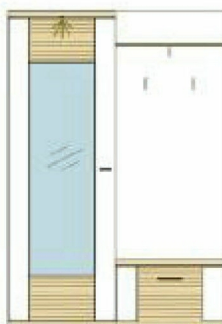

#### Kombination 01

Type 71 1 Stück  
Type 73 1 Stück  
Type 78 1 Stück  
Type 79 1 Stück

Breite: 263,5 cm

Höhe: 206,6 cm

Tiefe: 41,6 cm

Breite inklusive Typenab-  
stand 2 x 10 cm

#### Kombination 02

Type 75 1 Stück  
Type 76 1 Stück  
Type 72 1 Stück

Breite: 195,0 cm

Höhe: 206,6 cm

Tiefe: 41,6 cm

#### Kombination 02 MK

Type 75 MK 1 Stück  
Type 76 1 Stück  
Type 72 1 Stück

Breite: 195,0 cm

Höhe: 206,6 cm

Tiefe: 41,6 cm

#### Kombination 03

Type 71 1 Stück  
Type 74 1 Stück  
Type 77 1 Stück

Breite: 130,1 cm

Höhe: 206,6 cm

Tiefe: 41,6 cm

Seite 1

Korpus: Weiß Melamin  
 Front: Weiß Hochglanz Folie tiefgezogen/  
 Eiche sägerau geschroppt tiefgezogen  
 Ober- und Unterböden: Eiche sägerau Folie tiefgezogen