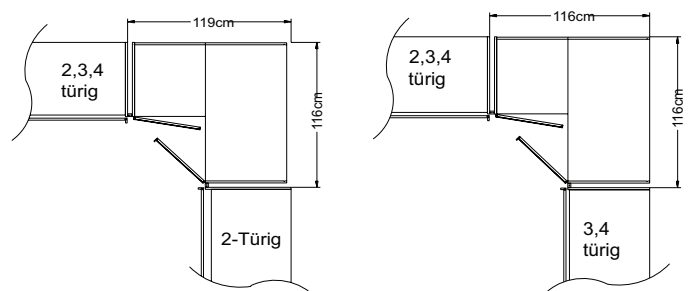

Eckschrank 90 Grad

weitere Skizzen finden Sie auf der nächsten Seite