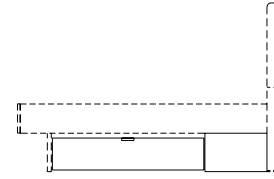

Bettschubkasten für schwebendes Komfortbett

Modell-Nr.

SI

Dekorteile	
06	Dekor Sonoma Eiche
15	Dekor Trüffel Eiche
18	Dekor Hellgrau
24	Dekor Buche
33	Dekor Anthrazit
36	Dekor vulkan
59	Dekor sepia
60	Dekor Eiche natur
91	Dekor Sand
96	Dekor weiß

Innendekor	
96	Dekor weiß

Bettschubkasten mit umlaufend geschlossenem Sockel	Höhe (in cm)		Länge	B90 1 er Set	B100 1 er Set	B120 1 er Set	B140 1 er Set
	Tiefe (in cm)						
Bettschubkasten für EINZELBETT	H20 / T62		L190	87134	87135	87136	87137
			L200	87138	87139	87140	87141
			L210	87142	87143	87144	87145
			L220	87146	87147	87148	87149

Bettschubkasten mit umlaufend geschlossenem Sockel	Höhe (in cm)		Länge	B180 1 er Set	B200 1 er Set		
	Tiefe (in cm)						
Bettschubkasten für TWINBETT einfacher oder doppelter Einbau möglich	H20 / T62		L190	87150	87151		
			L200	87152	87153		
			L210	87154	87155		
			L220	87156	87157		

Bettschubkasten mit umlaufend geschlossenem Sockel	Höhe (in cm)		Länge	B160 2 er Set	B180 2 er Set	B200 2 er Set	
	Tiefe (in cm)						
Bettschubkasten für DOPPELBETT	H20 / T62		L190	87158	87159	87160	
			L200	87161	87162	87163	
			L210	87164	87165	87166	
			L220	87167	87168	87169	

Achtung:
Für Stollen-Komfortbetten finden Sie den Bettschubkasten im Programm Zubehör Weißbuche!