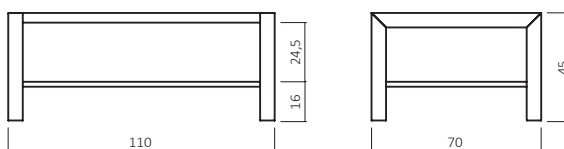

Bsp. Außenmaße (cm) Größe 110x70

BUCHE

WILDEICHE

Art.-Nr.	Größen (cm)
CT066-11070	110x70

AUFPREIS

R020 Durchgehende Lamelle