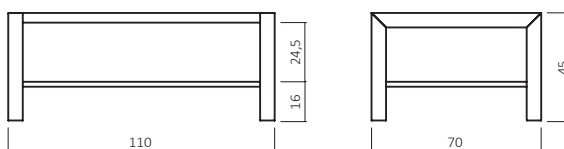

ABMESSUNGEN:

Tischplattenstärke: ca. 4 cm
(Aufgedoppelt)

Ablagenstärke: ca. 2 cm
Gestellprofil: ca. 6x6 cm
(Edelstahl glänzend)

Bsp. Außenmaße (cm) Größe 110x70

BUCHE

WILDEICHE

Art.-Nr.	Größen (cm)
CT066-11070	110x70