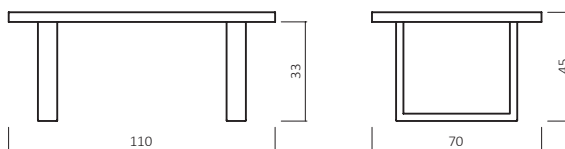

### ABMESSUNGEN:

Tischplattenstärke: ca. 4 cm  
(Aufgedoppelt)

Gestellprofil: ca. 8x3 cm  
(Edelstahl glänzend)

Bsp. Außenmaße (cm) Größe 110x70

Art.-Nr.	Größen (cm)
CT055-11070	110x70
CT055-12080	120x80

BUCHE