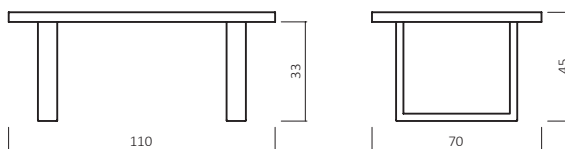

CT055-11070-40

ABMESSUNGEN:

Tischplattenstärke: ca. 4 cm
(Aufgedoppelt)

Gestellprofil: ca. 8x3 cm
(Edelstahl glänzend)

Bsp. Außenmaße (cm) Größe 110x70

Art.-Nr.	Größen (cm)
CT055-11070	110x70
CT055-12080	120x80