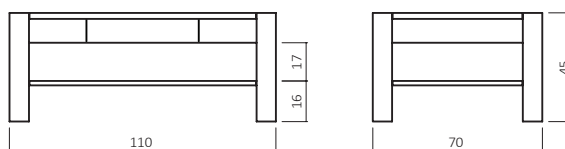

ABMESSUNGEN:

Tischplattenstärke: ca. 2,5 cm
Fußprofil: ca. 8x8 cm

Schublade Softclose
Schubladen-Stauraummaße:
B:40 cm H:6 cm T:32 cm

Bsp. Außenmaße (cm) Größe 110x70

Art.-Nr.	Größen (cm)
CS300-11070	110x70
CS300-12080	120x80

CS300B

ABMESSUNGEN:

Tischplattenstärke: ca. 2,5 cm
 Ablagenstärke: ca. 2 cm
 Fußprofil: ca. 8x8 cm

Schublade Softclose
 Schubladen-Stauraummaße:
 B:40 cm H:6 cm T:32 cm

Bsp. Außenmaße (cm) Größe 110x70

BUCHE