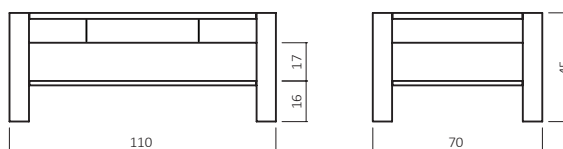

ABMESSUNGEN:

Tischplattenstärke: ca. 2,5 cm
Fußprofil: ca. 8x8 cm

Schublade Softclose
Schubladen-Stauraummaße:
B:40 cm H:6 cm T:32 cm

Bsp. Außenmaße (cm) Größe 110x70

Art.-Nr.	Größen (cm)
CS300-11070	110x70
CS300-12080	120x80

CS300B

ABMESSUNGEN:

Tischplattenstärke: ca. 2,5 cm
 Ablagenstärke: ca. 2 cm
 Fußprofil: ca. 8x8 cm

Schublade Softclose
 Schubladen-Stauraummaße:
 B:40 cm H:6 cm T:32 cm

Bsp. Außenmaße (cm) Größe 110x70

BUCHE