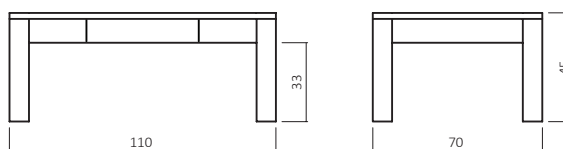

ABMESSUNGEN:

Tischplattenstärke: ca. 2,5 cm
Fußprofil: ca. 8x8 cm

Schublade Softclose
Schubladen-Stauraummaße:
B:40 cm H:6 cm T:32 cm

Bsp. Außenmaße (cm) Größe 110x70

Art.-Nr.	Größen (cm)
CS300-11070	110x70
CS300-12080	120x80

CS300B

ABMESSUNGEN:

Tischplattenstärke: ca. 2,5 cm
 Ablagenstärke: ca. 2 cm
 Fußprofil: ca. 8x8 cm

Schublade Softclose
 Schubladen-Stauraummaße:
 B:40 cm H:6 cm T:32 cm

Bsp. Außenmaße (cm) Größe 110x70

BUCHE