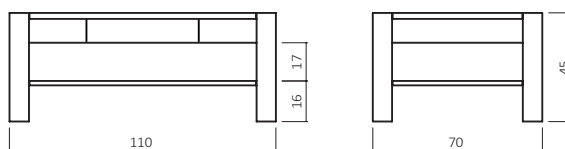

Tischplattenstärke: ca. 2,5 cm
Fußprofil: ca. 8x8 cm

Schublade Softclose
Schubladen-Stauraummaße:
B:40 cm H:6 cm T:32 cm

Bsp. Außenmaße (cm) Größe 110x70

Art.-Nr.	Größen (cm)
CS300-11070	110x70
CS300-12080	120x80

CS300B

ABMESSUNGEN:

Tischplattenstärke: ca. 2,5 cm
 Ablagenstärke: ca. 2 cm
 Fußprofil: ca. 8x8 cm

Schublade Softclose
 Schubladen-Stauraummaße:
 B:40 cm H:6 cm T:32 cm

Bsp. Außenmaße (cm) Größe 110x70

BUCHE