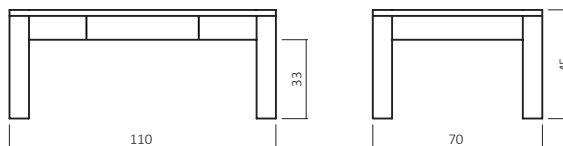

GP Transparent

CS300-11070-06

FUßVARIANTEN

CS100

CS200

CS300

CS400

ABMESSUNGEN:

Tischplattenstärke: ca. 2,5 cm
Fußprofil: ca. 8x8 cm

Schublade Softclose
Schubladen-Stauraummaße:
B:40 cm H:6 cm T:32 cm

Bsp. Außenmaße (cm) Größe 110x70

Art.-Nr.	Größen (cm)
CS300-11070	110x70
CS300-12080	120x80

CS300B

ABMESSUNGEN:

Tischplattenstärke: ca. 2,5 cm
 Ablagenstärke: ca. 2 cm
 Fußprofil: ca. 8x8 cm

Schublade Softclose
 Schubladen-Stauraummaße:
 B:40 cm H:6 cm T:32 cm

Bsp. Außenmaße (cm) Größe 110x70

BUCHE