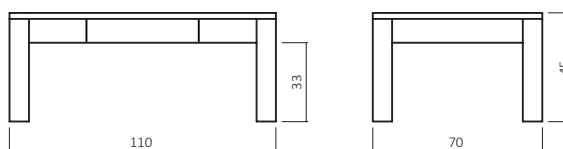

## ABMESSUNGEN:

Tischplattenstärke: ca. 2,5 cm  
Fußprofil: ca. 8x8 cm

Schublade Softclose  
Schubladen-Stauraummaße:  
B:40 cm H:6 cm T:32 cm

Bsp. Außenmaße (cm) Größe 110x70

Art.-Nr.	Größen ( cm )	BUCHE	WILDEICHE	GLASPLATTE
CS300-11070	110x70			
CS300-12080	120x80			