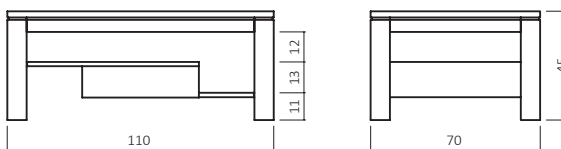

GP Transparent

CS060-11070-06

ABMESSUNGEN:

Tischplattenstärke: ca. 2,5 cm
 Ablagenstärke: ca. 2 cm
 Fußprofil: ca. 8x8 cm

Zwei Schubladen
 Schubladen-Stauraummaße:
 B:40 cm H:10 cm T:25 cm

Bsp. Außenmaße (cm) Größe 110x70

| Art.-Nr. | Größen (cm) |
|-------------|---------------|
| CS060-11070 | 110x70 |
| CS060-12080 | 120x80 |

· BUCHE ·

· WILDEICHE ·

· GLASPLATTE ·

AUFPREIS

| | |
|-------|---------------------------|
| R010 | Komforthöhe +10 cm |
| RO360 | Rollen 360 Grad (4 Stück) |