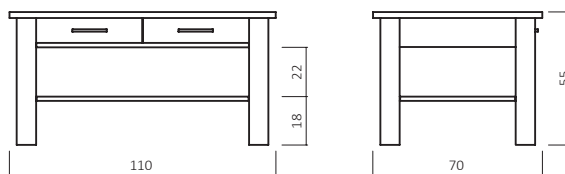

BESTELLBEISPIEL 110X70cm

CH130 - 11070 - 06

MODELL + DIMENSION + FARBE

CH 130B

DICO

Zusatzoptionen

Rollen

GP Transparent

CH130B-11070-06

ABMESSUNGEN:

Tischplattenstärke: ca. 2,5 cm
 Ablagenstärke: ca. 2 cm
 Fußprofil: ca. 8x8 cm

Schubladen Softclose
 1 Schublade optisch geteilt
 Schubladen-Stauraummaße:
 B:62 cm H:6 cm T:32 cm

Bsp. Außenmaße (cm) Größe 110x70

.....
 BUCHE

.....
 WILDEICHE

.....
 GLASPLATTE

Art.-Nr.	Größen (cm)
CH130B-11070	110x70
CH130B-13580	135x80

AUFPREIS

RO360 Rollen 360 Grad (4 Stück)

MATERIAL/FARBEN KOLLEKTION