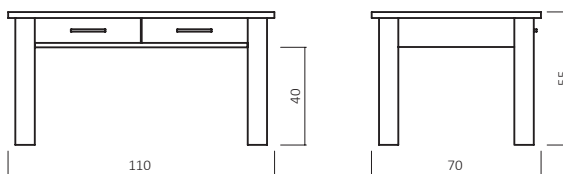

CH130-11070-06

ABMESSUNGEN:

Tischplattenstärke: ca. 2,5 cm
 Ablagenstärke: ca. 2 cm
 Fußprofil: ca. 8x8 cm

Schubladen Softclose
 1 Schublade optisch geteilt
 Schubladen-Stauraummaße:
 B:62 cm H:6 cm T:32 cm

Bsp. Außenmaße (cm) Größe 110x70

.....
 BUCHE

.....
 WILDEICHE

.....
 GLASPLATTE

Art.-Nr.	Größen (cm)
CH130-11070	110x70
CH130-13580	135x80

AUFPREIS

RO360 Rollen 360 Grad (4 Stück)

MATERIAL/FARBEN KOLLEKTION

CH130B-11070-06

ABMESSUNGEN:

Tischplattenstärke: ca. 2,5 cm
 Ablagenstärke: ca. 2 cm
 Fußprofil: ca. 8x8 cm

Schubladen Softclose
 1 Schublade optisch geteilt
 Schubladen-Stauraummaße:
 B:62 cm H:6 cm T:32 cm

Bsp. Außenmaße (cm) Größe 110x70

.....
 BUCHE

.....
 WILDEICHE

.....
 GLASPLATTE

Art.-Nr.	Größen (cm)
CH130B-11070	110x70
CH130B-13580	135x80

AUFPREIS

RO360 Rollen 360 Grad (4 Stück)

MATERIAL/FARBEN KOLLEKTION