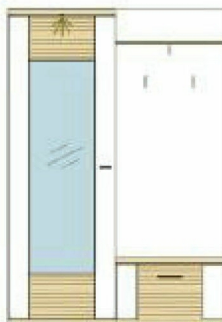

Ober- und Unterböden: Eiche Trüffel Folie tiefgezogen

Kombinationen

Kombination 01

Type 71 1 Stück
Type 73 1 Stück
Type 78 1 Stück
Type 79 1 Stück

Breite: 263,5 cm

Höhe: 206,6 cm

Tiefe: 41,6 cm

Breite inklusive Typenab-
stand 2 x 10 cm

Kombination 02

Type 75 1 Stück
Type 76 1 Stück
Type 72 1 Stück

Breite: 195,0 cm

Höhe: 206,6 cm

Tiefe: 41,6 cm

Kombination 02 MK

Type 75 MK 1 Stück
Type 76 1 Stück
Type 72 1 Stück

Breite: 195,0 cm

Höhe: 206,6 cm

Tiefe: 41,6 cm

Kombination 03

Type 71 1 Stück
Type 74 1 Stück
Type 77 1 Stück

Breite: 130,1 cm

Höhe: 206,6 cm

Tiefe: 41,6 cm

Seite 1