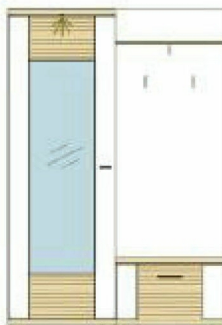

#### Kombination 01

Type 71 1 Stück  
Type 73 1 Stück  
Type 78 1 Stück  
Type 79 1 Stück

Breite: 263,5 cm

Höhe: 206,6 cm

Tiefe: 41,6 cm

Breite inklusive Typenab-  
stand 2 x 10 cm

#### Kombination 02

Type 75 1 Stück  
Type 76 1 Stück  
Type 72 1 Stück

Breite: 195,0 cm

Höhe: 206,6 cm

Tiefe: 41,6 cm

#### Kombination 02 MK

Type 75 MK 1 Stück  
Type 76 1 Stück  
Type 72 1 Stück

Breite: 195,0 cm

Höhe: 206,6 cm

Tiefe: 41,6 cm

#### Kombination 03

Type 71 1 Stück  
Type 74 1 Stück  
Type 77 1 Stück

Breite: 130,1 cm

Höhe: 206,6 cm

Tiefe: 41,6 cm

Seite 1

Korpus: Weiß Melamin  
 Front: Weiß Hochglanz Folie tiefgezogen/  
 Eiche sägerau geschroppt tiefgezogen  
 Ober- und Unterböden: Eiche sägerau Folie tiefgezogen