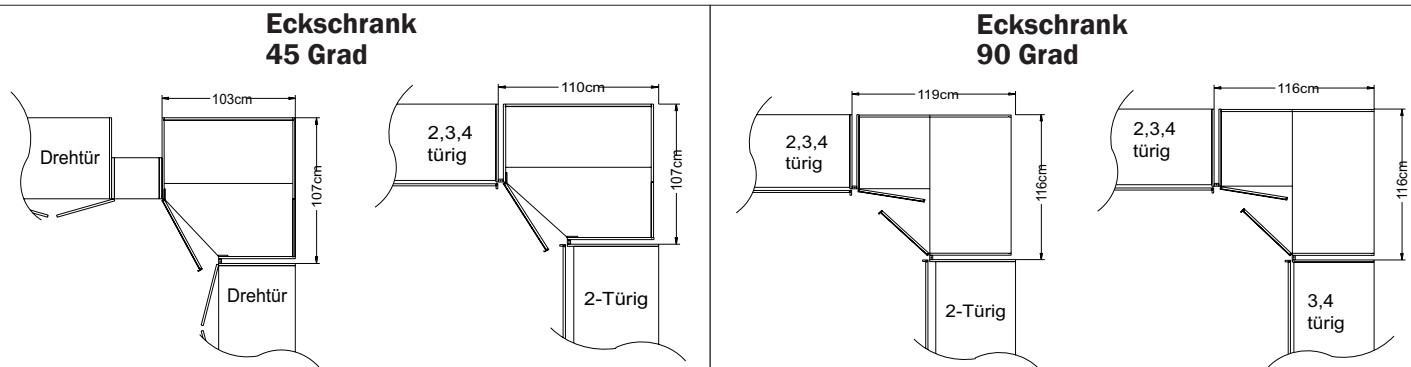

Eckschrank Dekor

Modell-Nr.	Front
SI06	Dekor Sonoma Eiche
SI15	Dekor Trüffel Eiche
SI18	Dekor Hellgrau
SI24	Dekor Buche
SI33	Dekor Anthrazit
SI36	Dekor vulkan
SI59	Dekor sepia
SI60	Dekor Eiche Natur
SI91	Dekor Sand
SI96	Dekor weiß

Korpus
06 Dekor Sonoma Eiche
15 Dekor Trüffel Eiche
18 Dekor Hellgrau
24 Dekor Buche
33 Dekor Anthrazit
36 Dekor vulkan
59 Dekor sepia
60 Dekor Eiche natur
91 Dekor Sand
96 Dekor weiß

BESTELLHINWEIS:

-Bitte zu allen Schränken die gewünschte Farbausführung der Griffleisten und Zierleisten mit der Modellnr. angeben siehe S. 197

Breite/Höhe/ Tiefe: (in cm)	Ausführung:	Türanschlag:	1-türig		2-türig		Dekor
			B103 H222	T103 H240	B112 H222	T112 H240	
Eckschrank 45 Grad 	Eckschrank 45 Grad Türanschlag rechts		39911	39912			Dekor
		Eckschrank 45 Grad Türanschlag links	39909	39910			Dekor
Eckschrank 90 Grad 	Eckschrank 90 Grad				39635	39636	Dekor

Achtung:

- -beim Anbau eines Drehtürenschranks an ein ECKelement muss mit einem Grundelement begonnen werden
- -Eckschränke können nicht mit Kränzen bestückt werden
- -ein begehbare Eckschrank muss immer auf beiden Seiten angebaut werden

Bitte beachten Sie:

Die mitgelieferte Distanzleiste wird beim direkten Anbau eines Schrankes an den Eckschrank benötigt.

Stellmaße ändern sich (siehe Zeichnungen).

weitere Skizzen finden Sie auf der nächsten Seite