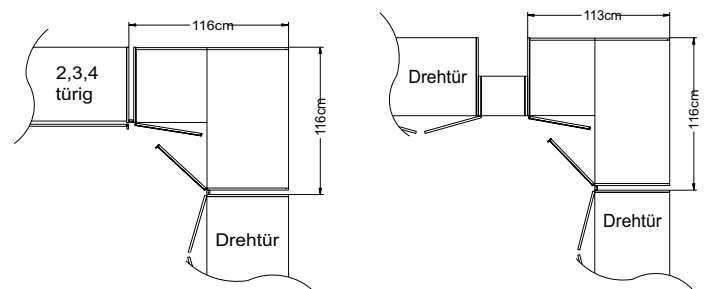

## Korpus-Tiefenausgleichsblende

Modell-Nr.
SI0606 Dekor Sonoma Eiche
SI1515 Dekor Trüffel Eiche
SI1818 Dekor Hellgrau
SI2424 Dekor Buche
SI3333 Dekor Anthrazit
SI3636 Dekor vulkan
SI5959 Dekor sepia
SI6060 Dekor Eiche Natur
SI9191 Dekor Sand
SI9696 Dekor weiß