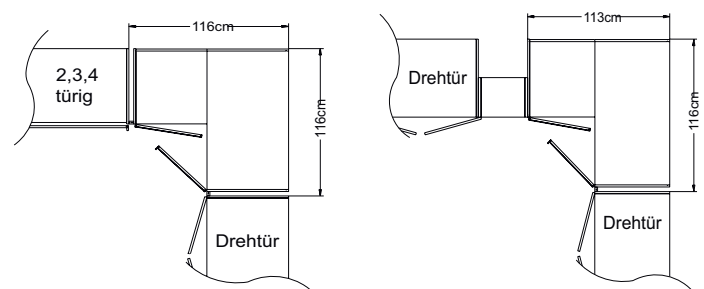

Bitte beachten Sie:

Die mitgelieferte Distanzleiste wird beim direkten Anbau eines Schrankes an den Eckschrank benötigt.

Stellmaße ändern sich (siehe Zeichnungen).

Eckschrank 45 Grad

Eckschrank 90 Grad

Modell-Nr.
SI0606 Dekor Sonoma Eiche
SI1212 Dekor Elfenbein
SI1616 Dekor Artisan Eiche
SI1818 Dekor hellgrau
SI2222 Dekor anthrazit neu
SI2626 Dekor Milano Eiche
SI3636 Dekor vulkan
SI5858 Dekor Trentino Eiche
SI9191 Dekor Sand
SI9696 Dekor weiß