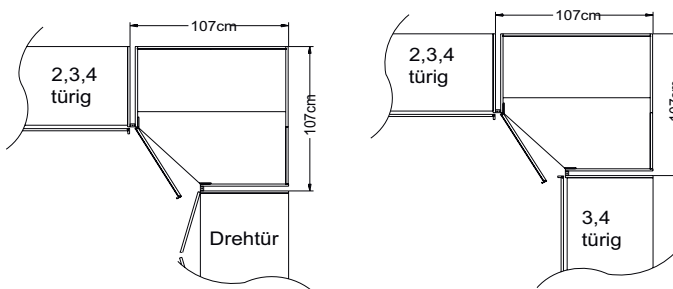

Bitte beachten Sie:

Die mitgelieferte Distanzleiste wird beim direkten Anbau eines Schrankes an den Eckschrank benötigt.

Stellmaße ändern sich (siehe Zeichnungen).

Eckschrank 45 Grad

Eckschrank 90 Grad

Modell-Nr.
SI0606 Dekor Sonoma Eiche
SI1212 Dekor Elfenbein
SI1616 Dekor Artisan Eiche
SI1818 Dekor hellgrau
SI2222 Dekor anthrazit neu
SI2626 Dekor Milano Eiche
SI3636 Dekor vulkan
SI5858 Dekor Trentino Eiche
SI9191 Dekor Sand
SI9696 Dekor weiß