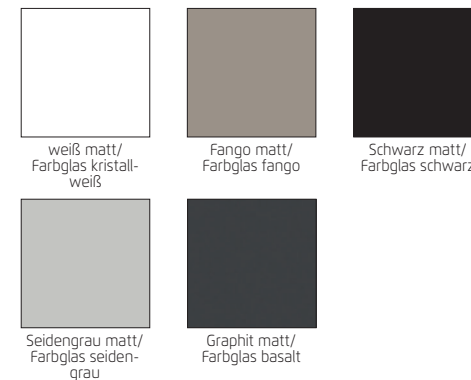

Möbel Letz GmbH
Am Gewerbepark 11
06895 Zahna-Elster

Tel.: 035383 - 6018 50

Fax.: 035383 - 6018 17

Korpus/Front	Korpus-Innenfarbe	Modell-Nr.
weiß matt/Farbglas kristallweiß und Spiegel	Grau Struktur	Z2500
Seidengrau matt/Farbglas seidengrau und Spiegel	Grau Struktur	Z2503
Fango matt/Farbglas fango und Spiegel	Grau Struktur	Z2501
Schwarz matt/Farbglas schwarz und Spiegel	Grau Struktur	Z2502
Graphit matt/Farbglas basalt und Spiegel	Grau Struktur	Z2504

Ganz einfach planbar mit:
furnplan

Lieferant: Möbelwerke Mastershausen GmbH

Qualitätsmerkmale

rauch BLACK

Innenfarbe
Dekor-Druck
Grau-Struktur/Ol-
denburg Buche

Fachböden 22
mm stark,
Winkelbodenträ-
ger für standfes-
ten Halt