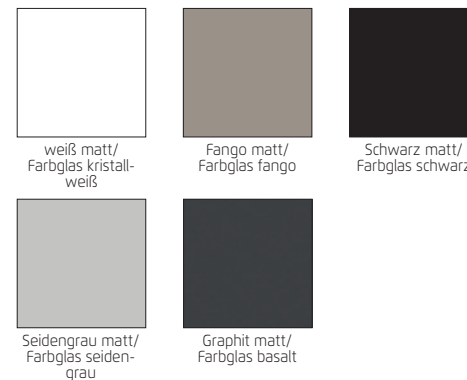

Möbel LETZ

Finden und Wohlfühlen

Typenplan

Ocean-sleeping von Rauch Black - Kleiderschrank weiß

Wichtiger Hinweis für Sie

Etwaige Hinweise des Herstellers in dieser Produktinformation, die sich auf die Gewährleistung beziehen, haben für Sie keinerlei Bindungswirkung und können von Ihnen ignoriert werden. Ihre gesetzlichen Gewährleistungsrechte als Verbraucher uns gegenüber, als Ihrem Verkäufer, werden dadurch in keiner Weise berührt oder eingeschränkt. Sie können sich wegen aller Mängel jederzeit an uns wenden. Darüber hinaus gehende Herstellergarantien bleiben natürlich unberührt. Dieser Artikel wird hergestellt von Rauch Black.

Möbel Letz GmbH
Am Gewerbepark 11
06895 Zahna-Elster

Tel.: 035383 - 6018 50

Fax.: 035383 - 6018 17

Korpus/Front	Korpus-Innenfarbe	Modell-Nr.
weiß matt/Farbglas kristallweiß und Spiegel	Grau Struktur	Z2500
Seidengrau matt/Farbglas seidengrau und Spiegel	Grau Struktur	Z2503
Fango matt/Farbglas fango und Spiegel	Grau Struktur	Z2501
Schwarz matt/Farbglas schwarz und Spiegel	Grau Struktur	Z2502
Graphit matt/Farbglas basalt und Spiegel	Grau Struktur	Z2504

Ganz einfach planbar mit:
furnplan

Lieferant: Möbelwerke Mastershausen GmbH

Qualitätsmerkmale

rauch BLACK

rauch
BLACK

* Ausnahme Modell Ocean

anspruch-
volles
Design

hervorra-
gende Ve-
rarbeitung