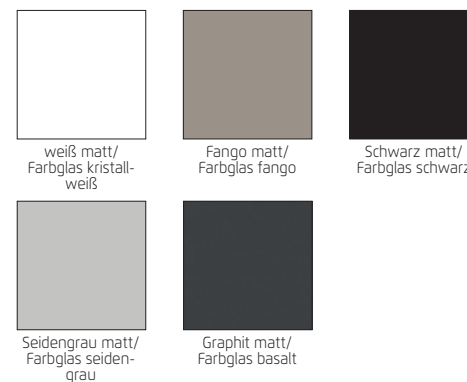

Möbel Letz GmbH
Am Gewerbepark 11
06895 Zahna-Elster

Tel.: 035383 - 6018 50

Fax.: 035383 - 6018 17

Korpus/Front	Korpus-Innenfarbe	Modell-Nr.
weiß matt/Farbglas kristallweiß und Spiegel	Grau Struktur	Z2500
Seidengrau matt/Farbglas seidengrau und Spiegel	Grau Struktur	Z2503
Fango matt/Farbglas fango und Spiegel	Grau Struktur	Z2501
Schwarz matt/Farbglas schwarz und Spiegel	Grau Struktur	Z2502
Graphit matt/Farbglas basalt und Spiegel	Grau Struktur	Z2504

Ganz einfach planbar mit:
furnplan

Lieferant: Möbelwerke Mastershausen GmbH

Qualitätsmerkmale

rauch BLACK

Innenfarbe
Dekor-Druck
Grau-Struktur/Ol-
denburg Buche

Fachböden 22
mm stark,
Winkelbodenträ-
ger für standfes-
ten Halt