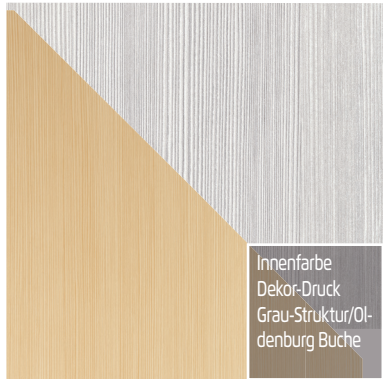

Qualitätsmerkmale

rauch BLACK

Innenfarbe
Dekor-Druck
Grau-Struktur/Ol-
denburg Buche