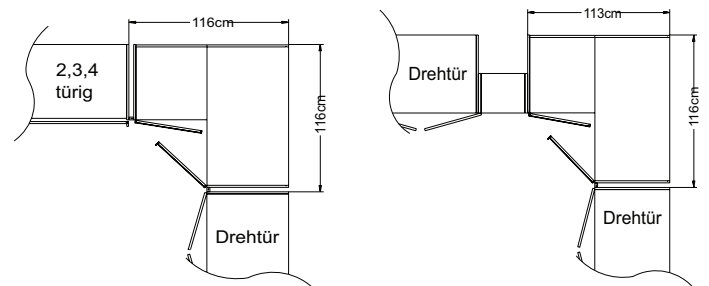

Eckschrank 90 Grad