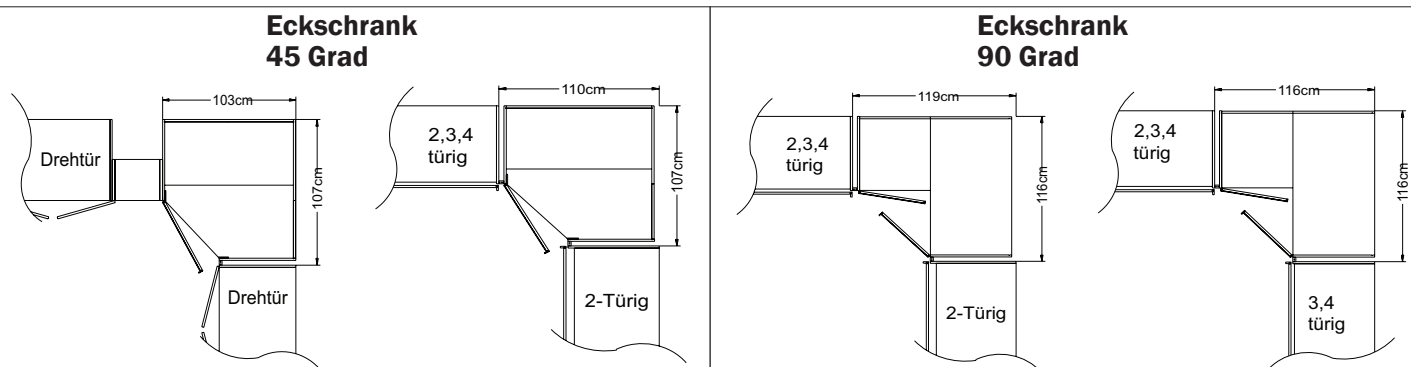

Eckschrank Dekor

Modell-Nr.	Front
SI06	Dekor Sonoma Eiche
SI15	Dekor Trüffel Eiche
SI18	Dekor Hellgrau
SI24	Dekor Buche
SI33	Dekor Anthrazit
SI36	Dekor vulkan
SI59	Dekor sepia
SI60	Dekor Eiche Natur
SI91	Dekor Sand
SI96	Dekor weiß

Korpus
06 Dekor Sonoma Eiche
15 Dekor Trüffel Eiche
18 Dekor Hellgrau
24 Dekor Buche
33 Dekor Anthrazit
36 Dekor vulkan
59 Dekor sepia
60 Dekor Eiche natur
91 Dekor Sand
96 Dekor weiß

BESTELLHINWEIS:

-Bitte zu allen Schränken die gewünschte Farbausführung der Griffleisten und Zierleisten mit der Modellnr. angeben siehe S. 109

Breite/Höhe/ Tiefe: (in cm)	Ausführung:	Türanschlag:	1-türig		2-türig		Dekor
			B103	T103	B112	T112	
			H222	H240	H222	H240	
Eckschrank 45 Grad 	Eckschrank 45 Grad Türanschlag rechts		39767	39768			Dekor
		Eckschrank 45 Grad Türanschlag links	39765	39766			Dekor
Eckschrank 90 Grad 	Eckschrank 90 Grad				39457	39458	Dekor

Achtung:

- -beim Anbau eines Drehtürenschranks an ein Eckelement muss mit einem Grundelement begonnen werden
- -Eckschränke können nicht mit Kränzen bestückt werden
- -ein begehbare Eckschrank muss immer auf beiden Seiten angebaut werden

Bitte beachten Sie:

Die mitgelieferte Distanzleiste wird beim direkten Anbau eines Schrankes an den Eckschrank benötigt.

Stellmaße ändern sich (siehe Zeichnungen).

weitere Skizzen finden Sie auf der nächsten Seite