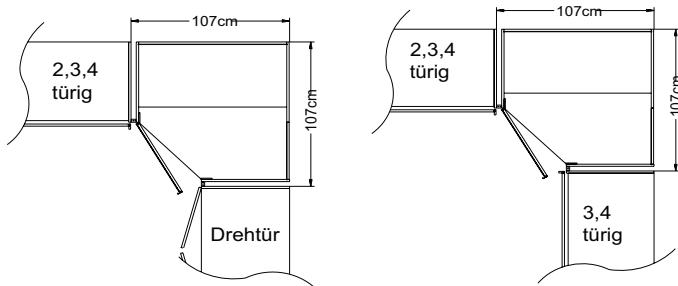

Eckschrank Glas

Modell-Nr.	Front
Buntglas	
SISP	Spiegel
SIMK	Mandelglas
SIMG	Magnoliaglas
SISL	Hellgrauglas
SIAN	Anthrazitglas
SIGS	Grauspiegel
SIPB	Broncespiegel
SISN	Sandglas
Alpinweißglas	
SIAW	Alpinweißglas

Korpus
06 Dekor Sonoma Eiche
15 Dekor Trüffel Eiche
18 Dekor Hellgrau
24 Dekor Buche
33 Dekor Anthrazit
36 Dekor vulkan
59 Dekor sepia
60 Dekor Eiche natur
91 Dekor Sand
96 Dekor weiß

BESTELLHINWEIS:

-Bitte zu allen Schränken die gewünschte Farbausführung der Griffleisten und Zierleisten mit der Modellnr. angeben siehe S. 109

Breite/Höhe/ Tiefe: (in cm)	Ausführung:	Türanschlag:	1-türig		2-türig		
			B103	T103	B112	T112	
			H222	H240	H222	H240	
Eckschrank 45 Grad 		Eckschrank 45 Grad Türanschlag rechts	39959	39960			Buntglas
			39959	39960			Alpin-weißglas
		Eckschrank 45 Grad Türanschlag links	39957	39958			Buntglas
			39957	39958			Alpin-weißglas
Eckschrank 90 Grad 		Eckschrank 90 Grad			39614	39615	Buntglas
					39614	39615	Alpin-weißglas

Achtung:

- -beim Anbau eines Drehtürenschranks an ein ECKelement muss mit einem Grundelement begonnen werden
- -Eckschränke können nicht mit Kränzen bestückt werden
- -ein begehbare Eckschrank muss immer auf beiden Seiten angebaut werden

Bitte beachten Sie:

Die mitgelieferte Distanzleiste wird beim direkten Anbau eines Schrankes an den Eckschrank benötigt.

Stellmaße ändern sich (siehe Zeichnungen).

Eckschrank 45 Grad