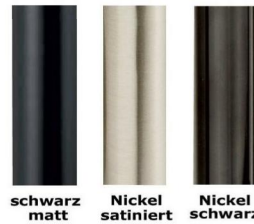

Palmera XC

- Modellbeschreibung:** Moderne Polstergarnitur, optional mit Funktionen
- Gestell:** Massivholz und Spanplatten
- Polsterung Sitz:** Federkern auf Wellenunterfederung, Filz, PUR-Schaum, Watteabdeckung / Hocker - Vollschaum
- Polsterung Rücken:** Gummigurte, PUR-Schaum, Watteabdeckung / alle Elemente Rücken echt
- Sitztiefe / Sitzhöhe in cm:** Sitztiefe: 52 / Sitzhöhe: 48
- Bezugsvarianten:** Zweifarbigkeit möglich / Bezug 1: Sitz, Rücken, Armlehnauflage - Bezug 2: Korpus, Armlehne
Sessel nur einfarbig lieferbar
- Armlehnvarianten:** Sessel nur mit einer geraden Armlehne lieferbar

für Sofas

für den Sessel

- Fußvarianten:** Standard: Metall, alternativ Buche massiv und Eiche massiv (Aufpreis), Fußhöhe: 12 cm
Metall in 3 Farbausführungen: schwarz matt, Nickel satiniert und Nickel schwarz
Buche massiv in 7 Farbausführungen: weiß, weiß antik, natur, eichefarbig, antik, wenge und schwarz
Eiche massiv in 2 Farbausführungen (Aufpreis): bianco und geölt
Bei fehlender Angabe erfolgt die Lieferung mit Metall in Nickel schwarz