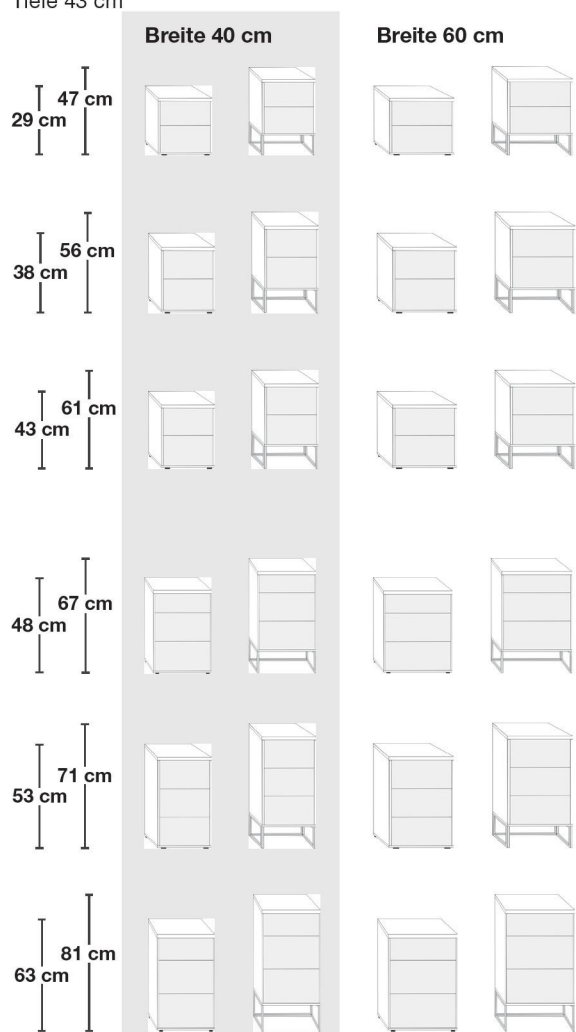

# Schranksystem

## MONACO 4000 - Betten und Beimöbel

Betten, in 7 Breiten mit Holzkopfteil oder Polsterkopfteil

Breiten in cm	90	100	120	140	160	180	200	Höhe Kopfteil in cm	97
Längen in cm	190	190	190	190	190	190	190	Höhe Fußteil in cm	48
	200	200	200	200	200	200	200	Höhe Oberkante Bettseite in cm	48
	210	210	210	210	210	210	210		
	220	220	220	220	220	220	220		

Betten mit Winkelfüßen / Holzkopfteil mit Leisten in **Chrom, Silber oder Schiefer** (wählbar über Modellnummer).

Nachtschränke, in 12 Höhen und 2 Breiten

Tiefe 43 cm

Kommoden, in 4 Höhen und 4 Breiten

Tiefe 43 cm

## Futonbetten

Fußteilhöhe: 48 cm

Liegehöhen-Verstellung 4-fach

Beschreibung	Liegefläche in cm	Stellfläche in cm	Art.-Nr.	EURO
 <p>Kopfteil im Korpus-Farbtou, <b>obere Leiste in Kieselgrau-Dekor</b></p>	90 x 190	99 x 208	<b>178</b>	
	90 x 200	99 x 218	<b>179</b>	
	90 x 210	99 x 228	<b>194</b>	
	90 x 220	99 x 238	<b>195</b>	
<p>Höhe Kopfteil: <b>97</b> cm Höhe Fußteil: <b>48</b> cm Höhe Oberkante Bettseite: <b>48</b> cm</p>	100 x 190	109 x 208	<b>196</b>	
	100 x 200	109 x 218	<b>197</b>	
	100 x 210	109 x 228	<b>198</b>	
	100 x 220	109 x 238	<b>199</b>	
	120 x 190	129 x 208	<b>229</b>	
	120 x 200	129 x 218	<b>230</b>	
	120 x 210	129 x 228	<b>231</b>	
	120 x 220	129 x 238	<b>232</b>	
	140 x 190	149 x 208	<b>233</b>	
	140 x 200	149 x 218	<b>234</b>	
	140 x 210	149 x 228	<b>235</b>	
	140 x 220	149 x 238	<b>236</b>	
	160 x 190	169 x 208	<b>237</b>	
	160 x 200	169 x 218	<b>238</b>	
	160 x 210	169 x 228	<b>239</b>	
	160 x 220	169 x 238	<b>240</b>	
	180 x 190	189 x 208	<b>241</b>	
	180 x 200	189 x 218	<b>242</b>	
	180 x 210	189 x 228	<b>243</b>	
	180 x 220	189 x 238	<b>304</b>	
	200 x 190	209 x 208	<b>305</b>	
	200 x 200	209 x 218	<b>306</b>	
	200 x 210	209 x 228	<b>307</b>	
	200 x 220	209 x 238	<b>308</b>	