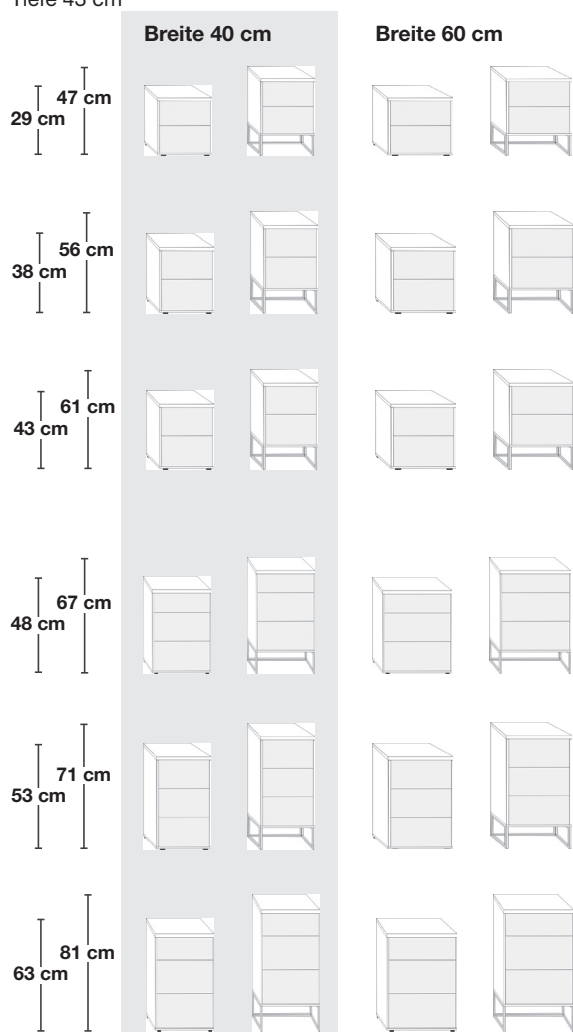

# Schranksystem Monaco.

**V.i.P.**  
by Wiemann

**Monaco 1000**  
Drehtürenschränke

**Monaco 2000**  
Falttürenschränke

**Monaco 1000+2000**  
Funktionsschränke

**Monaco 3000**  
Schwebetürenschränke

**Monaco 4000**  
Betten + Beimöbel

## MONACO 4000 - Betten und Beimöbel

**Betten, in 7 Breiten mit Holzkopfteil oder Polsterkopfteil**

Breiten in cm	90	100	120	140	160	180	200	Höhe Kopfteil in cm	97
Längen in cm	190	190	190	190	190	190	190	Höhe Fußteil in cm	48
	200	200	200	200	200	200	200		
	210	210	210	210	210	210	210	Höhe Oberkante Bettseite in cm	48
	220	220	220	220	220	220	220		

**Betten mit Winkelfüßen / Holzkopfteil mit Leisten in Chrom, Silber oder Schiefer (wählbar über Modellnummer).**
**Nachtschränke, in 12 Höhen und 2 Breiten**

Tiefe 43 cm

**Kommoden, in 4 Höhen und 4 Breiten**