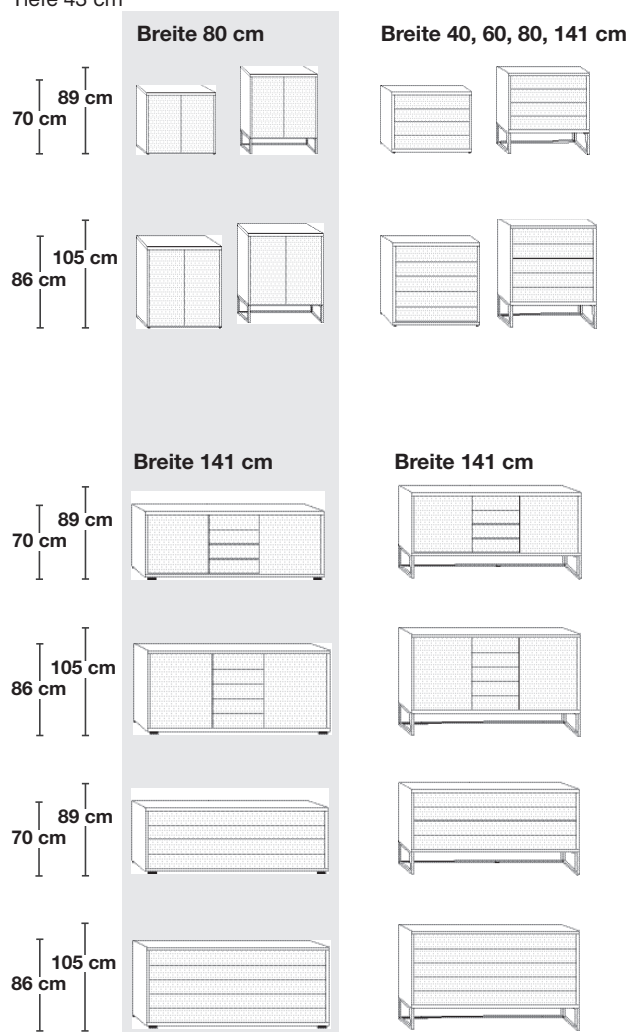

Kommoden, in 4 Höhen und 4 Breiten

Tiefe 43 cm