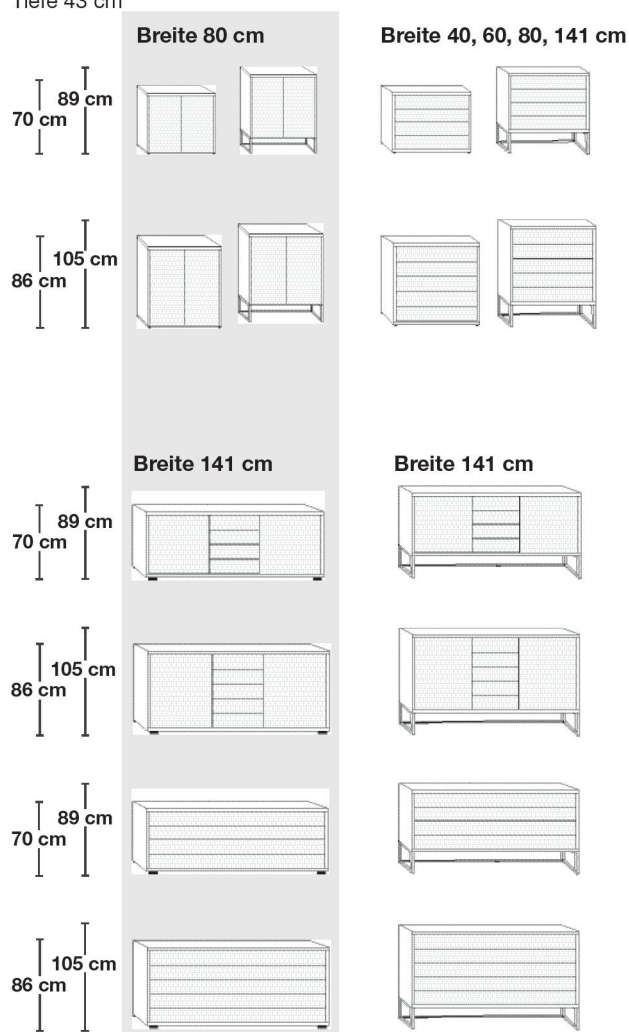

## MONACO 4000 - Betten und Beimöbel

Betten, in 7 Breiten mit Holzkopfteil oder Polsterkopfteil

Breiten in cm	90	100	120	140	160	180	200	Höhe Kopfteil in cm	97
Längen in cm	190	190	190	190	190	190	190	Höhe Fußteil in cm	48
	200	200	200	200	200	200	200	Höhe Oberkante Bettseite in cm	48
	210	210	210	210	210	210	210		
	220	220	220	220	220	220	220		

Betten mit Winkelfüßen / Holzkopfteil mit Leisten in **Chrom, Silber oder Schiefer** (wählbar über Modellnummer).

Nachtschränke, in 12 Höhen und 2 Breiten

Tiefe 43 cm

Kommoden, in 4 Höhen und 4 Breiten

Tiefe 43 cm

## Futonbetten

Fußteilhöhe: 48 cm

Liegehöhen-Verstellung 4-fach

Beschreibung	Liegefläche in cm	Stellfläche in cm	Art.-Nr.	EURO	
	Kopfteil im Korpus-Farbtone mit 3 Leisten <b>obere Leiste in weiß</b>	90 x 190	99 x 208	<b>204</b>	
		90 x 200	99 x 218	<b>205</b>	
		90 x 210	99 x 228	<b>206</b>	
		90 x 220	99 x 238	<b>207</b>	
		100 x 190	109 x 208	<b>392</b>	
		100 x 200	109 x 218	<b>393</b>	
		100 x 210	109 x 228	<b>394</b>	
		100 x 220	109 x 238	<b>395</b>	
		120 x 190	129 x 208	<b>396</b>	
		120 x 200	129 x 218	<b>397</b>	
		120 x 210	129 x 228	<b>398</b>	
		120 x 220	129 x 238	<b>399</b>	
		140 x 190	149 x 208	<b>400</b>	
		140 x 200	149 x 218	<b>401</b>	
		140 x 210	149 x 228	<b>402</b>	
		140 x 220	149 x 238	<b>403</b>	
		160 x 190	169 x 208	<b>404</b>	
		160 x 200	169 x 218	<b>405</b>	
		160 x 210	169 x 228	<b>406</b>	
		160 x 220	169 x 238	<b>407</b>	
180 x 190	189 x 208	<b>408</b>			
180 x 200	189 x 218	<b>409</b>			
180 x 210	189 x 228	<b>410</b>			
180 x 220	189 x 238	<b>411</b>			
200 x 190	209 x 208	<b>412</b>			
200 x 200	209 x 218	<b>413</b>			
200 x 210	209 x 228	<b>414</b>			
200 x 220	209 x 238	<b>415</b>			