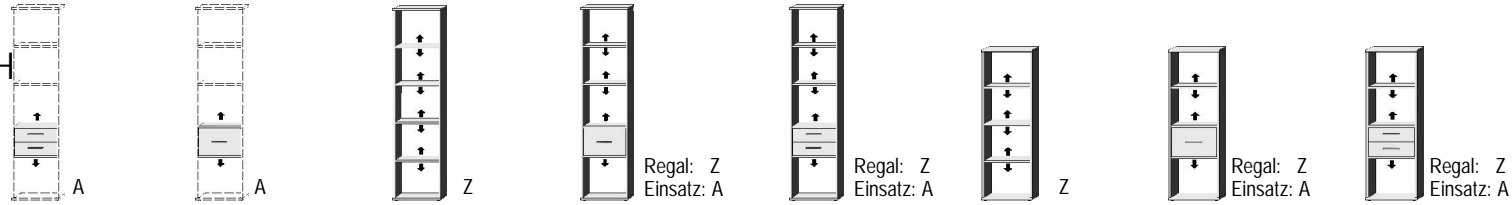

BREITE 46 CM

BREITE 50,5 CM

**REGALE/BIBLIOTHEKEN
SCHUBKASTEN-EINSATZ
TÜR-EINSATZ, COUCHTISCH**

Bibliotheks-Einlegeböden
entsprechen
Deck- und Sockelplattendekor

Als Raumteiler geeignet, inkl. Beschlag für Wandbefestigung

Dekor-Nr.*	Korpus und Front								
.. 06	Dunkelgrau	Schubkasten-	Tür-	4 verstellb. Böden	2 verstellb. Böden	2 verstellb. Böden	3 verstellb. Böden	1 verstellb. Boden	1 verstellb. Boden
.. 16	Risseiche*	Einsatz	Einsatz		1 Tür-Einsatz wie	1 Schubkasten-		1 Tür-Einsatz wie	1 Schubkasten-
.. 17	Sandgrau	2 Schubkästen	1 Tür, rechts		Art.-Nr.5801.20..	Einsatz wie		Art.-Nr.5801.20..	Einsatz wie
.. 25	Lichtweiss	1 Rückwand	1 Tür, rechts		Tür auf Wunsch	Art-Nr.5800.20..		Tür auf Wunsch	Art-Nr.5800.20..
	Seiten und Front		angeschlagen		auch links			auch links	
	Deck- und Sockelplatte		1 Rückwand		angeschlagen			angeschlagen	
.. 18	Lichtweiss		Tür auf Wunsch	Elementseiten mit	Elementseiten mit	Elementseiten mit	Elementseiten mit	Elementseiten mit	Elementseiten mit
.. 19	Lichtweiss		auch links	Rasterbohrungen	Rasterbohrungen	Rasterbohrungen	Rasterbohrungen	Rasterbohrungen	Rasterbohrungen
.. 26	Lichtweiss		angeschlagen	32 mm	32 mm	32 mm	32 mm	32 mm	32 mm
.. 50	Dunkelgrau			ohne Rückwand					
.. 67	Dunkelgrau		Griff-Nr. angeben						
.. 70	Dunkelgrau		5800.20 ..	5805.20 ..	5806.20 ..	5807.20 ..	5808.20 ..	5809.20 ..	5810.20 ..
.. 20	Sandgrau		B46, H33, T34	B46, H33, T34	B50,5, H203, T36,5	B50,5, H203, T36,5	B50,5, H203, T36,5	B50,5, H147,5, T36,5	B50,5, H147,5, T36,5
.. 21	Sandgrau								
.. 45	Sandgrau								
.. 24	Risseiche*								
.. 27	Risseiche*								
.. 66	Risseiche*								

BREITE 50,5 CM

Als Raumteiler geeignet, inkl. Beschlag für Wandbefestigung

A C H T U N G
Nur in Lichtweiss

Bibliotheks-Einlegeböden
entsprechen
Deck- und Sockelplattendekor