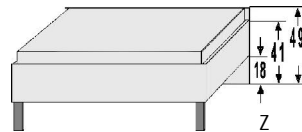

BETTEN

Matratze und Lattenrost
nicht im Lieferumfang enthalten

Dekor-Nr.*

... 06	Dunkelgrau
... 16	Risseiche*
... 17	Sandgrau
... 25	Lichtweiss

Kopfteilpolster Lederoptik

... 01	Havanna
... 02	Weiss
... 03	Anthrazit

ohne Kopfteil