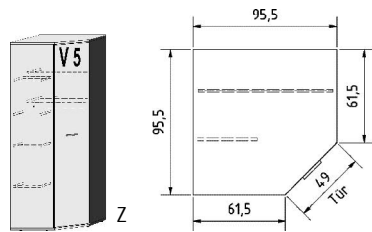

BREITE 138 CM

BREITE 163 CM

BREITE 184 CM

5 Einlegeböden 3 Kleiderstangen 2 Schubkästen	mittlere kurze Tür mit 2 Spiegeln 5 Einlegeböden 3 Kleiderstangen 2 Schubkästen	5 Einlegeböden 3 Kleiderstangen 2 Schubkästen	mittlere kurze Türen mit je 2 Spiegeln 5 Einlegeböden 3 Kleiderstangen 2 Schubkästen	4 Einlegeböden 2 Kleiderstangen	mittlere Türen mit je 2 Spiegeln 4 Einlegeböden 2 Kleiderstangen	Einlegeböden für Drehtürenschränke 22 mm stark	V1	V2	V3
5223.20 ..	5223.23 ..	5231.20 ..	5231.23 ..	5240.20 ..	5240.23 ..	5290.20 ..	5291.20 ..	5292.20 ..	
B138, H203, T61,5	B138, H203, T61,5	B163, H203, T61,5	B163, H203, T61,5	B184, H203, T61,5	B184, H203, T61,5	B41,5, T47	B66,3, T47	B87,3, T47	

BREITE 95,5/95,5 CM

BREITE 46 CM

BREITE 71 CM

BREITE 92 CM

Eckschränk  
1 Tür, rechts angeschlagen  
auch links verwendbar  
2 große Böden, B90cm  
4 kleine Böden, B33cm  
1 Kleiderstange

Eckschränk  
1 Tür mit  
2 Spiegeln, rechts  
angeschlagen  
auch links verwendbar  
2 große Böden, B90cm  
4 kleine Böden, B33cm  
1 Kleiderstange