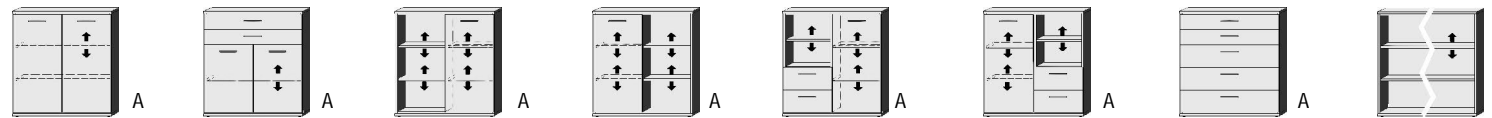

BREITE 92 CM

Einlegeböden in offenen Fächern
entsprechen
Deck- und Sockelplattendekor

2 Türen 1 verstellb. Boden 1 Fachboden	2 Türen 1 verstellb. Boden 2 Schubk.(SK), SK-Blende: 2xH13,8cm	1 Tür rechts 1 offenes Fach links 1 Mittelwand 4 verstellb. Böden	1 Tür links 1 offenes Fach rechts 1 Mittelwand 4 verstellb. Böden	1 Tür rechts 1 offenes Fach links 1 Mittelwand 3 verstellb. Böden 2 Schubk.(SK), SK-Blenden: 2xH20,8cm	1 Tür links 1 offenes Fach rechts 1 Mittelwand 3 verstellb. Böden 2 Schubk.(SK), SK-Blende: 2xH20,8cm	5 Schubk.(SK), SK-Blende: 2xH13,8cm 3xH20,8cm	1 verstellb. Boden 1 Fachboden
							Breite wählbar von 15 bis 92 cm
5585.20 ..	5586.20 ..	5587.20 ..	5588.20 ..	5589.20 ..	5590.20 ..	5591.20 ..	5592.20 ..
B92, H98,5, T36,5	B92, H98,5, T36,5	B92, H98,5, T36,5	B92, H98,5, T36,5	B92, H98,5, T36,5	B92, H98,5, T36,5	B92, H98,5, T36,5	B bis 92, H98,5, T36,5