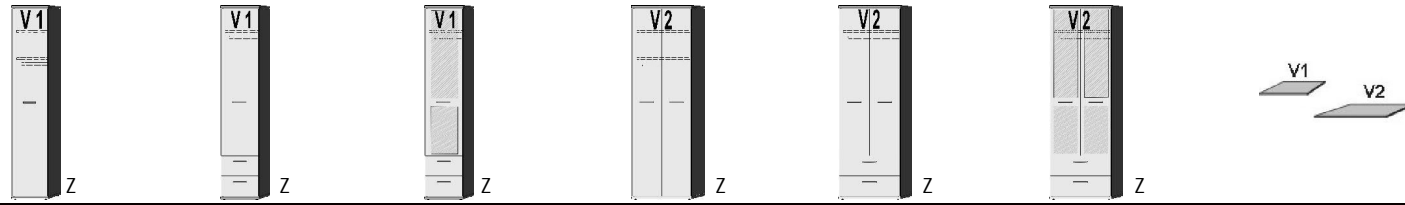

BREITE 46 CM

BREITE 71 CM

DREHTÜRENSCHRÄNKE
HÖHE 203 CM

Dekor-Nr.* Korpus und Front

.. 06	Dunkelgrau	2 Einlegeböden 1 Kleiderstange	1 Einlegeboden 1 Kleiderstange 2 Schubkästen Türanschlag rechts	1 Tür mit 2 Spiegeln 1 Einlegeboden 1 Kleiderstange 2 Schubkästen Türanschlag rechts	2 Einlegeböden 1 Kleiderstange	1 Einlegeboden 1 Kleiderstange 2 Schubkästen	2 Türen mit je 2 Spiegeln 1 Einlegeboden 1 Kleiderstange 2 Schubkästen	Einlegeböden für Drehtürenschränke 22 mm stark	V1	V2
.. 16	Risseiche*									
.. 17	Sandgrau									
.. 25	Lichtweiss									
	Seiten und Front	Deck- und Sockelplatte								
.. 18	Lichtweiss	Sandgrau								
.. 19	Lichtweiss	Risseiche*								
.. 26	Lichtweiss	Dunkelgrau								
.. 50	Dunkelgrau	Lichtweiss								
.. 67	Dunkelgrau	Sandgrau	5200.20 ..	5201.20 ..	5201.23 ..	5205.20 ..	5206.20 ..	5206.23 ..	5290.20 ..	5291.20 ..
.. 70	Dunkelgrau	Risseiche*	B46, H203, T61,5	B46, H203, T61,5	B46, H203, T61,5	B71, H203, T61,5	B71, H203, T61,5	B71, H203, T61,5	B41,5, T47	B66,3, T47
.. 20	Sandgrau	Lichtweiss								
.. 21	Sandgrau	Risseiche*								
.. 45	Sandgrau	Dunkelgrau								
.. 24	Risseiche*	Lichtweiss								
.. 27	Risseiche*	Sandgrau								
.. 66	Risseiche*	Dunkelgrau								