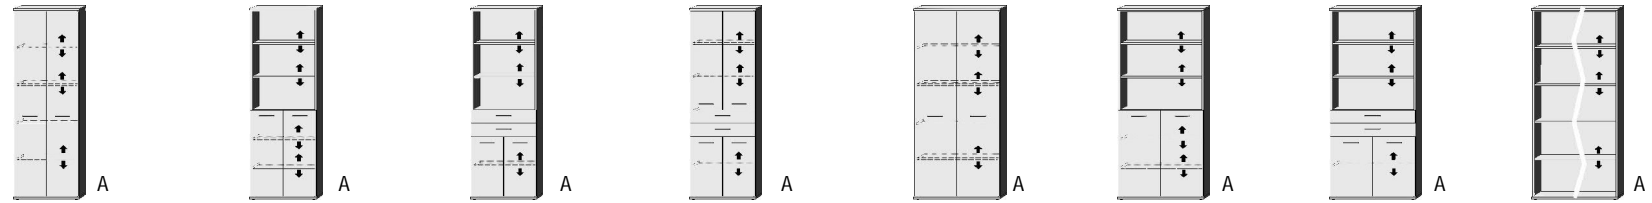

BREITE 71 CM

BREITE 92 CM

Einlegeböden in offenen Fächern entsprechen
Deck- und Sockelplattendekor

2 Türen	2 Türen	2 Türen	4 Türen	2 Türen	2 Türen	2 Türen	1 Fachboden
1 Fachboden	4 verstellb. Böden	3 verstellb. Böden	3 verstellb. Böden	1 Fachboden	4 verstellb. Böden	3 verstellb. Böden	3 verstellb. Böden
3 verstellb. Böden		2 Schubk. (SK), SK-Blende: 2xH13,8cm	2 Schubk. (SK), SK-Blende: 2xH13,8cm	3 verstellb. Böden		2 Schubk. (SK), SK-Blende: 2xH13,8cm	Breite wählbar von 15 bis 92 cm
5430.20 ..	5433.20 ..	5434.20 ..	5435.20 ..	5440.20 ..	5441.20 ..	5442.20 ..	5445.20 ..
B71, H203, T36,5	B71, H203, T36,5	B71, H203, T36,5	B71, H203, T36,5	B92, H203, T36,5	B92, H203, T36,5	B92, H203, T36,5	B bis 92, H203, T36,5

*Die Oberflächen-Dekore sind furniergetreue Nachbildungen

B=Breite,H=Höhe,T=Tiefe in cm

Z=zerlegt,A=aufgebaut

Kleine Abweichungen vorbehalten