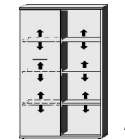

BREITE 92 CM

Einlegeböden in offenen Fächern entsprechen Deck- und Sockelplattendekor

2 Türen	2 Türen	2 Türen	1 Tür rechts	1 Tür links	1 Fachboden
1 Fachboden	3 verstellb. Böden	2 verstellb. Böden	1 offenes Fach links	1 offenes Fach rechts	2 verstellb. Böden
2 verstellb. Böden		2 Schubk. (SK), SK-Blende: 2xH13,8cm	1 Mittelwand	1 Mittelwand	
			6 verstellb. Böden	6 verstellb. Böden	Breite wählbar von 15 bis 92 cm
5470.20 ..	5472.20 ..	5473.20 ..	5474.20 ..	5475.20 ..	5476.20 ..
B92, H148, T36,5	B92, H148, T36,5	B92, H148, T36,5	B92, H148, T36,5	B92, H148, T36,5	B bis 92, H148, T36,5