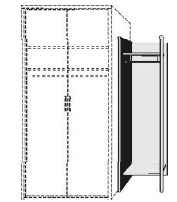

SCHWEBETÜRENSCHRÄNKE
ECKSCHRÄNKE
DREHTÜRENSCHRÄNKE
ZUBEHÖR

Dekor-Nr.*	Korpus und Front	Z	Z	A	V4	Z	1 Stück	2 Stück	3 Stück
.. 06	Dunkelgrau	Schwebetürenschränk	linke Tür mit Spiegel	Türdämpfer für Schwebetürenschränk	Einsatz für Dreh- und Schwebetürenschränke mit 3 Schubk. (SK), SK-Blende: 3xH13,8cm	Abschlussregal 2 Böden 1 Garderobenstange links oder rechts anstellbar	LED-Aufbauleuchte für Kleiderschränke Auslegerarm mittig mit 18 LED, 1,5W, 12V, Trafo 4m Kabel mit Fußschalter		
.. 16	Risseiche*	4 Einlegeböden	4 Einlegeböden	5250.20./	V4				
.. 17	Sandgrau	2 Kleiderstangen	2 Kleiderstangen	5250.23..					
.. 25	Lichtweiss	Seiten und Front	Deck- und Sockelplatte						
.. 18	Lichtweiss	Lichtweiss	Sandgrau						
.. 19	Lichtweiss	Lichtweiss	Risseiche*						
.. 26	Lichtweiss	Lichtweiss	Dunkelgrau						
.. 50	Dunkelgrau	Lichtweiss	Lichtweiss						
.. 67	Dunkelgrau	Sandgrau	Spiegel auf Wunsch auch rechts	5299.2001	5255.20..	5293.20..	6406.20..	6421.2001	6422.2001
.. 70	Dunkelgrau	Risseiche*		B125,5, H211, T64,5	B125,5, H211, T64,5	B36, H48, T48	B59,5, T47	B48, H178, T35,5	B35,2, H4
.. 20	Sandgrau	Lichtweiss							
.. 21	Sandgrau	Risseiche*							
.. 45	Sandgrau	Dunkelgrau							
.. 24	Risseiche*	Lichtweiss							
.. 27	Risseiche*	Sandgrau							
.. 66	Risseiche*	Dunkelgrau							

BREITE 95,5/95,5 CM

BREITE 46 CM

BREITE 71 CM

BREITE 92 CM