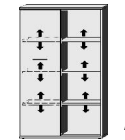

BREITE 92 CM

Einlegeböden in offenen Fächern entsprechen
Deck- und Sockelplattendekor

2 Türen
1 Fachboden
2 verstellb. Böden

2 Türen
3 verstellb. Böden

2 Türen
2 verstellb. Böden
2 Schubk. (SK),
SK-Blende:
2xH13,8cm

1 Tür rechts
1 offenes Fach links
1 Mittelwand
6 verstellb. Böden

1 Tür links
1 offenes Fach rechts
1 Mittelwand
6 verstellb. Böden

1 Fachboden
2 verstellb. Böden

Breite wählbar
von 15 bis 92 cm

5470.20 ..	5472.20 ..	5473.20 ..	5474.20 ..	5475.20 ..	5476.20 ..
B92, H148, T36,5	B92, H148, T36,5	B92, H148, T36,5	B92, H148, T36,5	B92, H148, T36,5	B bis 92, H148, T36,5