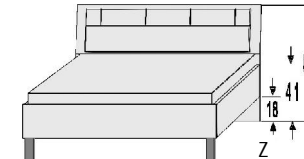

mit Kopfteilpolster in Lederoptik

	Polstermaße in cm	ohne Kopfteil				mit Kopfteil				mit Kopfteilpolster in Lederoptik			
		B	L	H	Art.-Nr.	B	L	H	Art.-Nr.	B	L	H	Art.-Nr. mit Kopfteilpolster
90er	90x190	97	195	41/49	5700.20	97	203	41/87	5700.21	97	203	41/87	5700.28
	90x200	97	205	41/49	5701.20	97	213	41/87	5701.21	97	213	41/87	5701.28
	90x220	97	225	41/49	5702.20	97	233	41/87	5702.21	97	233	41/87	5702.28
100er	100x190	107	195	41/49	5703.20	107	203	41/87	5703.21	107	203	41/87	5703.28
	100x200	107	205	41/49	5704.20	107	213	41/87	5704.21	107	213	41/87	5704.28
	100x220	107	225	41/49	5705.20	107	233	41/87	5705.21	107	233	41/87	5705.28
120er	120x190	127	195	41/49	5706.20	127	203	41/87	5706.21	127	203	41/87	5706.28
	120x200	127	205	41/49	5707.20	127	213	41/87	5707.21	127	213	41/87	5707.28
	120x220	127	225	41/49	5708.20	127	233	41/87	5708.21	127	233	41/87	5708.28
140er	140x190	147	195	41/49	5709.20	147	203	41/87	5709.21	147	203	41/87	5709.28
	140x200	147	205	41/49	5710.20	147	213	41/87	5710.21	147	213	41/87	5710.28
	140x220	147	225	41/49	5711.20	147	233	41/87	5711.21	147	233	41/87	5711.28

ZUBEHÖR

Dekor-Nr.* Korpus und Front

... 06	Dunkelgrau
... 16	Risseiche*
... 17	Sandgrau
... 25	Lichtweiss
... 18	Lichtweiss
... 19	Lichtweiss
... 26	Lichtweiss
... 50	Dunkelgrau
... 67	Dunkelgrau
... 70	Dunkelgrau
... 20	Sandgrau
... 21	Sandgrau
... 45	Sandgrau
... 24	Risseiche*
... 27	Risseiche*
... 66	Risseiche*

Deck- und
Sockelplatte

Maximale
Belastbarkeit: 10 kg

2 Schubk. (SK),
SK-Blende:
2xH20,8cm

LED-Flexleuchte
verstellbarer Arm
nur in Schwarz (EndNr. ...10)
oder Weiß(EndNr. ...25)
lieferbar

... 18	Lichtweiss	Sandgrau	6800.20	5754.20	5621.20	5622.20	6852.20	6853.20
... 19	Lichtweiss	Risseiche*						
... 26	Lichtweiss	Dunkelgrau						
... 50	Dunkelgrau	Lichtweiss						
... 67	Dunkelgrau	Sandgrau						
... 70	Dunkelgrau	Risseiche*						
... 20	Sandgrau	Lichtweiss						
... 21	Sandgrau	Risseiche*						
... 45	Sandgrau	Dunkelgrau						
... 24	Risseiche*	Lichtweiss						
... 27	Risseiche*	Sandgrau	B130, H17, T70	B50, T35	B46, H49,5 T36,5	B46, H49,5 T36,5		
... 66	Risseiche*	Dunkelgrau						

*Die Oberflächen-Dekore sind furniergetreue Nachbildungen

B=Breite,H=Höhe,T=Tiefe in cm

Z=zerlegt,A=aufgebaut

Kleine Abweichungen vorbehalten