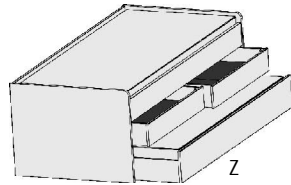

Kleine Abweichungen vorbehalten

LIEGEN ZUBEHÖR

Matratze und Lattenrost
nicht im Lieferumfang enthalten

Höhe der vorderen Bettseite: 59,5cm

Dekor-Nr.* Korpus und Front

.. 06	Dunkelgrau	Duo-Liege		Anhängetisch	Kopf-/Fußteilpolster für alle Liegen			Bettseitenpolster für alle Liegen
.. 16	Risseiche*	Liegefläche			Design-Kunstleder			Design-Kunstleder
.. 17	Sandgrau	oben: 90x200cm	Liegefläche	Maximale	wahlweise in 3 Ausführungen,			wahlweise in 3 Ausführungen,
.. 25	Lichtweiss	unten: 90x190cm	oben: 120x200cm	Belastbarkeit: 10 kg	Rückseite mit Fibertextstoff bespannt			Rückseite mit Fibertextstoff bespannt
	Bettkorpus und				6804.2008 Havanna	6805.2008 Havanna	6806.2008 Havanna	6808.2008 Havanna
	Rollbettkasten	Stau-	unten Rollbettkasten, H22,8cm		6804.2025 Weiss	6805.2025 Weiss	6806.2025 Weiss	6808.2025 Weiss
	Schubkästen		mit festem Boden, grifflös		6804.2039 Anthrazit	6805.2039 Anthrazit	6806.2039 Anthrazit	6808.2039 Anthrazit
.. 18	Lichtweiss	Sandgrau			Polsterrücken zur Wand ausrichten			Polsterrücken zur Wand ausrichten
.. 19	Lichtweiss	Risseiche*			für Breite	für Breite	für Breite	
.. 26	Lichtweiss	Dunkelgrau	Max. Matratzenhöhe		90 cm	100 cm	120 cm	
.. 50	Dunkelgrau	Lichtweiss	im Rollbettkasten:18cm					
.. 67	Dunkelgrau	Sandgrau	5731.20 ..	5737.20 ..	5754.20 ..	6804.20 ..	6805.20 ..	6806.20 ..
.. 70	Dunkelgrau	Risseiche*	B97, H66, L206	B127, H66, L206	B50, T35	B81, H30	B91, H30	B111, H30
.. 20	Sandgrau	Lichtweiss						B204, H30
.. 21	Sandgrau	Risseiche*						
.. 45	Sandgrau	Dunkelgrau						
.. 24	Risseiche*	Lichtweiss						
.. 27	Risseiche*	Sandgrau						
.. 66	Risseiche*	Dunkelgrau						