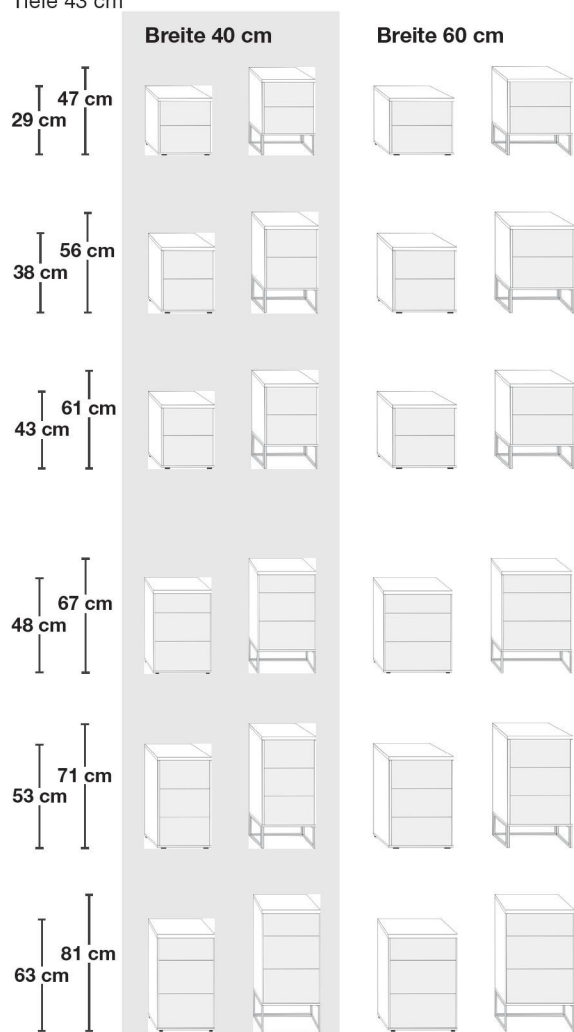

Schranksystem

MONACO 4000 - Betten und Beimöbel

Betten, in 7 Breiten mit Holzkopfteil oder Polsterkopfteil

Breiten in cm	90	100	120	140	160	180	200	Höhe Kopfteil in cm	97
Längen in cm	190	190	190	190	190	190	190	Höhe Fußteil in cm	48
	200	200	200	200	200	200	200	Höhe Oberkante Bettseite in cm	48
	210	210	210	210	210	210	210		
	220	220	220	220	220	220	220		

Betten mit Winkelfüßen / Holzkopfteil mit Leisten in **Chrom, Silber oder Schiefer** (wählbar über Modellnummer).

Nachtschränke, in 12 Höhen und 2 Breiten

Tiefe 43 cm

Kommoden, in 4 Höhen und 4 Breiten

Tiefe 43 cm

MONACO 4000

Futonbetten

Fußteilhöhe: 48 cm

Liegehöhen-Verstellung 4-fach

Beschreibung	Liegefläche in cm	Stellfläche in cm	Art.-Nr.	EURO
 <p>Kopfteil im Korpus-Farbtan mit 3 Leisten obere Leiste in weiß</p>	90 x 190	99 x 208	204	
	90 x 200	99 x 218	205	
	90 x 210	99 x 228	206	
	90 x 220	99 x 238	207	
Höhe Kopfteil: 97 cm	100 x 190	109 x 208	392	
Höhe Fußteil: 48 cm	100 x 200	109 x 218	393	
Höhe Oberkante Bettseite: 48 cm	100 x 210	109 x 228	394	
	100 x 220	109 x 238	395	
	120 x 190	129 x 208	396	
	120 x 200	129 x 218	397	
	120 x 210	129 x 228	398	
	120 x 220	129 x 238	399	
	140 x 190	149 x 208	400	
	140 x 200	149 x 218	401	
	140 x 210	149 x 228	402	
	140 x 220	149 x 238	403	
	160 x 190	169 x 208	404	
	160 x 200	169 x 218	405	
	160 x 210	169 x 228	406	
	160 x 220	169 x 238	407	
	180 x 190	189 x 208	408	
	180 x 200	189 x 218	409	
	180 x 210	189 x 228	410	
	180 x 220	189 x 238	411	
	200 x 190	209 x 208	412	
	200 x 200	209 x 218	413	
	200 x 210	209 x 228	414	
	200 x 220	209 x 238	415	