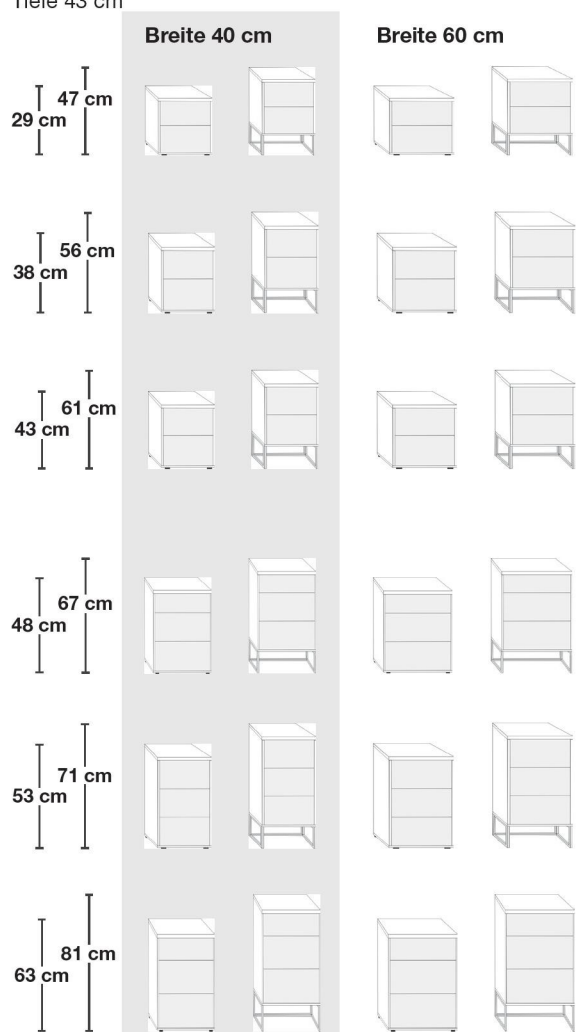

Schranksystem

MONACO 4000 - Betten und Beimöbel

Betten, in 7 Breiten mit Holzkopfteil oder Polsterkopfteil

Breiten in cm	90	100	120	140	160	180	200	Höhe Kopfteil in cm	97
Längen in cm	190	190	190	190	190	190	190	Höhe Fußteil in cm	48
	200	200	200	200	200	200	200	Höhe Oberkante Bettseite in cm	48
	210	210	210	210	210	210	210		
	220	220	220	220	220	220	220		

Betten mit Winkelfüßen / Holzkopfteil mit Leisten in **Chrom, Silber oder Schiefer** (wählbar über Modellnummer).

Nachtschränke, in 12 Höhen und 2 Breiten

Tiefe 43 cm

Kommoden, in 4 Höhen und 4 Breiten

Tiefe 43 cm

www.tuv.com
ID 000045390

MONACO 4000

Futonbetten

Fußteilhöhe: 48 cm

Liegehöhen-Verstellung 4-fach

Beschreibung	Liegefläche in cm	Stellfläche in cm	Art.-Nr.	EURO
 <p>Kopfteil im Korpus-Farbton mit 3 Leisten</p>	90 x 190	99 x 208	200	
	90 x 200	99 x 218	201	
	90 x 210	99 x 228	202	
	90 x 220	99 x 238	203	
Höhe Kopfteil: 97 cm	100 x 190	109 x 208	368	
Höhe Fußteil: 48 cm	100 x 200	109 x 218	369	
Höhe Oberkante Bettseite: 48 cm	100 x 210	109 x 228	370	
	100 x 220	109 x 238	371	
	120 x 190	129 x 208	372	
	120 x 200	129 x 218	373	
	120 x 210	129 x 228	374	
	120 x 220	129 x 238	375	
	140 x 190	149 x 208	376	
	140 x 200	149 x 218	377	
	140 x 210	149 x 228	378	
	140 x 220	149 x 238	379	
	160 x 190	169 x 208	380	
	160 x 200	169 x 218	381	
	160 x 210	169 x 228	382	
	160 x 220	169 x 238	383	
	180 x 190	189 x 208	384	
	180 x 200	189 x 218	385	
	180 x 210	189 x 228	386	
	180 x 220	189 x 238	387	
	200 x 190	209 x 208	388	
	200 x 200	209 x 218	389	
	200 x 210	209 x 228	390	
	200 x 220	209 x 238	391	