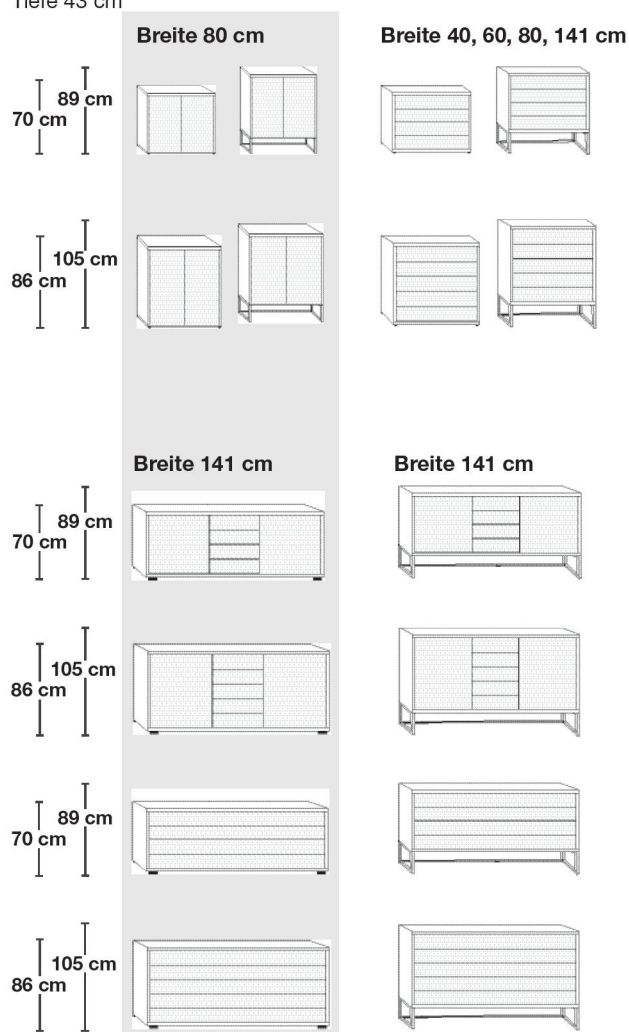

Schranksystem

MONACO 4000 - Betten und Beimöbel

Betten, in 7 Breiten mit Holzkopfteil oder Polsterkopfteil

Breiten in cm	90	100	120	140	160	180	200	Höhe Kopfteil in cm	97
Längen in cm	190	190	190	190	190	190	190	Höhe Fußteil in cm	48
	200	200	200	200	200	200	200	Höhe Oberkante Bettseite in cm	48
	210	210	210	210	210	210	210		
	220	220	220	220	220	220	220		

Betten mit Winkelfüßen / Holzkopfteil mit Leisten in **Chrom, Silber oder Schiefer** (wählbar über Modellnummer).

Nachtschränke, in 12 Höhen und 2 Breiten

Tiefe 43 cm

Kommoden, in 4 Höhen und 4 Breiten

Tiefe 43 cm

www.tuv.com
ID 000045390

MONACO 4000

Futonbetten

Fußteilhöhe: 48 cm

Liegehöhen-Verstellung 4-fach

Beschreibung	Liegefläche in cm	Stellfläche in cm	Art.-Nr.	EURO
 <p>Kopfteil im Korpus-Farbton mit 3 Leisten</p>	90 x 190	99 x 208	200	
	90 x 200	99 x 218	201	
	90 x 210	99 x 228	202	
	90 x 220	99 x 238	203	
Höhe Kopfteil: 97 cm	100 x 190	109 x 208	368	
Höhe Fußteil: 48 cm	100 x 200	109 x 218	369	
Höhe Oberkante Bettseite: 48 cm	100 x 210	109 x 228	370	
	100 x 220	109 x 238	371	
	120 x 190	129 x 208	372	
	120 x 200	129 x 218	373	
	120 x 210	129 x 228	374	
	120 x 220	129 x 238	375	
	140 x 190	149 x 208	376	
	140 x 200	149 x 218	377	
	140 x 210	149 x 228	378	
	140 x 220	149 x 238	379	
	160 x 190	169 x 208	380	
	160 x 200	169 x 218	381	
	160 x 210	169 x 228	382	
	160 x 220	169 x 238	383	
	180 x 190	189 x 208	384	
	180 x 200	189 x 218	385	
	180 x 210	189 x 228	386	
	180 x 220	189 x 238	387	
	200 x 190	209 x 208	388	
	200 x 200	209 x 218	389	
	200 x 210	209 x 228	390	
	200 x 220	209 x 238	391	