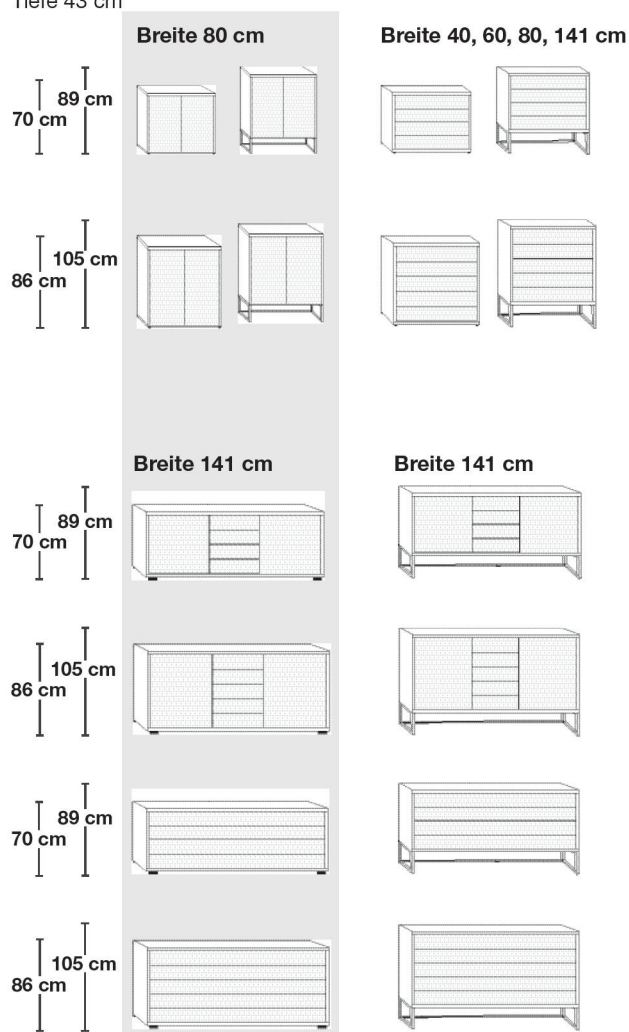

Schranksystem

MONACO 4000 - Betten und Beimöbel

Betten, in 7 Breiten mit Holzkopfteil oder Polsterkopfteil

Breiten in cm	90	100	120	140	160	180	200	Höhe Kopfteil in cm	97
Längen in cm	190	190	190	190	190	190	190	Höhe Fußteil in cm	48
	200	200	200	200	200	200	200	Höhe Oberkante Bettseite in cm	48
	210	210	210	210	210	210	210		
	220	220	220	220	220	220	220		

Betten mit Winkelfüßen / Holzkopfteil mit Leisten in **Chrom, Silber oder Schiefer** (wählbar über Modellnummer).

Nachtschränke, in 12 Höhen und 2 Breiten

Tiefe 43 cm

Kommoden, in 4 Höhen und 4 Breiten

Tiefe 43 cm

www.tuv.com
ID 000045390

MONACO 4000

Futonbetten

Fußteilhöhe: 48 cm

Liegehöhen-Verstellung 4-fach

Beschreibung	Liegefläche in cm	Stellfläche in cm	Art.-Nr.	EURO	
	Kopfteil im Korpus-Farbton mit 3 Leisten	90 x 190	99 x 208	200	
		90 x 200	99 x 218	201	
		90 x 210	99 x 228	202	
		90 x 220	99 x 238	203	
		100 x 190	109 x 208	368	
		100 x 200	109 x 218	369	
		100 x 210	109 x 228	370	
		100 x 220	109 x 238	371	
		120 x 190	129 x 208	372	
		120 x 200	129 x 218	373	
		120 x 210	129 x 228	374	
		120 x 220	129 x 238	375	
		140 x 190	149 x 208	376	
		140 x 200	149 x 218	377	
		140 x 210	149 x 228	378	
		140 x 220	149 x 238	379	
		160 x 190	169 x 208	380	
		160 x 200	169 x 218	381	
		160 x 210	169 x 228	382	
		160 x 220	169 x 238	383	
180 x 190	189 x 208	384			
180 x 200	189 x 218	385			
180 x 210	189 x 228	386			
180 x 220	189 x 238	387			
200 x 190	209 x 208	388			
200 x 200	209 x 218	389			
200 x 210	209 x 228	390			
200 x 220	209 x 238	391			