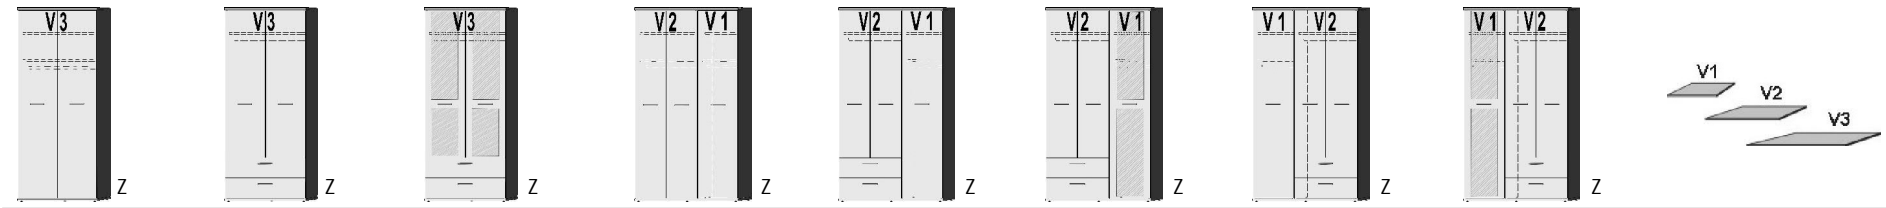

BREITE 92 CM

BREITE 117 CM

2 Einlegeböden 1 Kleiderstange	1 Einlegeboden 1 Kleiderstange 2 Schubkästen	2 Türen mit je 2 Spiegeln 1 Einlegeboden 1 Kleiderstange 2 Schubkästen	4 Einlegeböden 2 Kleiderstangen	3 Einlegeböden 2 Kleiderstangen 2 Schubkästen links	rechte lange Tür mit 2 Spiegeln 3 Einlegeböden 2 Kleiderstangen 2 Schubkästen links	3 Einlegeböden 2 Kleiderstangen 2 Schubkästen rechts	linke lange Tür mit 2 Spiegeln 3 Einlegeböden 2 Kleiderstangen 2 Schubkästen rechts	Einlegeböden für Drehtürenschränke 22 mm stark	V1	V2	V3
5210.20 ..	5211.20 ..	5211.23 ..	5215.20 ..	5216.20 ..	5216.23 ..	5217.20 ..	5217.23 ..	5290.20 ..	5291.20 ..	5292.20 ..	
B92, H203, T61,5	B92, H203, T61,5	B92, H203, T61,5	B117, H203, T61,5	B117, H203, T61,5	B117, H203, T61,5	B117, H203, T61,5	B117, H203, T61,5	B41,5, T47	B66,3, T47	B87,3, T47