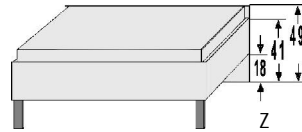

BETTEN

Matratze und Lattenrost
nicht im Lieferumfang enthalten

Dekor-Nr.*

... 06	Dunkelgrau
... 16	Risseiche*
... 17	Sandgrau
... 25	Lichtweiss

Kopfteilpolster Lederoptik

..... 01	Havanna
..... 02	Weiss
..... 03	Anthrazit

ohne Kopfteil