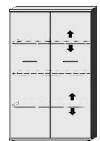

BREITE 92 CM

Einlegeböden in offenen Fächern entsprechen Deck- und Sockelplattendekor

2 Türen 1 Fachboden 2 verstellb. Böden	2 Türen 3 verstellb. Böden	2 Türen 2 verstellb. Böden 2 Schubk. (SK), SK-Blende: 2xH13,8cm	1 Tür rechts 1 offenes Fach links 1 Mittelwand 6 verstellb. Böden	1 Tür links 1 offenes Fach rechts 1 Mittelwand 6 verstellb. Böden	1 Fachboden 2 verstellb. Böden Breite wählbar von 15 bis 92 cm
5470.20 ..	5472.20 ..	5473.20 ..	5474.20 ..	5475.20 ..	5476.20 ..
B92, H148, T36,5	B92, H148, T36,5	B92, H148, T36,5	B92, H148, T36,5	B92, H148, T36,5	B bis 92, H148, T36,5