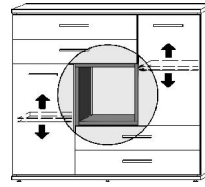

BREITE 106 CM

BREITE 117 CM

BREITE 138 CM

ELEMENTE
HÖHE 98,5 CM

Einlegeböden in offenen Fächern entsprechen Deck- und Sockelplattendekor

Vergrößerte Darstellung

Dekor-Nr.* Korpus und Front

.. 06	Dunkelgrau	2 Türen	Rückwanddekor entspricht Frontdekor	3 Türen	2 Türen	3 Türen	2 Türen
.. 16	Risseiche*	2 verstellb. Böden	Nischendekor entspricht Deck- und Sockelplattendekor	2 Mittelwände	2 Mittelwände	2 Mittelwände	2 Mittelwände
.. 17	Sandgrau	1 Nische		5 verstellb. Böden	5 verstellb. Böden	5 verstellb. Böden	5 verstellb. Böden
.. 25	Lichtweiss	B31cm, H31cm		2 Schubk. (SK), SK-Blende: 2xH13,8cm	2 Schubk. (SK), SK-Blende: 2xH20,8cm	2 Schubk. (SK), SK-Blende: 2xH13,8cm	2 Schubk. (SK), SK-Blende: 2xH20,8cm
	Seiten und Front	4 Schubk. (SK), SK-Blende: 4xH13,8 cm					
.. 18	Lichtweiss	Sandgrau					
.. 19	Lichtweiss	Risseiche*					
.. 26	Lichtweiss	Dunkelgrau					
.. 50	Dunkelgrau	Lichtweiss					
.. 67	Dunkelgrau	Sandgrau	5595.20 ..	5602.20 ..	5603.20 ..	5612.20 ..	5613.20 ..
.. 70	Dunkelgrau	Risseiche*	B106, H98,5, T36,5	B117, H98,5, T36,5	B117, H98,5, T36,5	B138, H98,5, T36,5	B138, H98,5, T36,5
.. 20	Sandgrau	Lichtweiss					
.. 21	Sandgrau	Risseiche*					
.. 45	Sandgrau	Dunkelgrau					
.. 24	Risseiche*	Lichtweiss					
.. 27	Risseiche*	Sandgrau					
.. 66	Risseiche*	Dunkelgrau