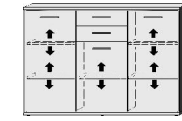

BREITE 106 CM

BREITE 117 CM

BREITE 138 CM

ELEMENTE
HÖHE 98,5 CM

Einlegeböden in offenen Fächern entsprechen Deck- und Sockelplattendekor

Vergrößerte Darstellung

Dekor-Nr.* Korpus und Front

.. 06	Dunkelgrau	2 Türen	Rückwanddekor entspricht Frontdekor	3 Türen	2 Türen	3 Türen	2 Türen
.. 16	Risseiche*	2 verstellb. Böden	Nischendekor entspricht Deck- und Sockelplattendekor	2 Mittelwände	2 Mittelwände	2 Mittelwände	2 Mittelwände
.. 17	Sandgrau	1 Nische		5 verstellb. Böden	5 verstellb. Böden	5 verstellb. Böden	5 verstellb. Böden
.. 25	Lichtweiss	B31cm, H31cm		2 Schubk. (SK), SK-Blende: 2xH13,8cm	2 Schubk. (SK), SK-Blende: 2xH20,8cm	2 Schubk. (SK), SK-Blende: 2xH13,8cm	2 Schubk. (SK), SK-Blende: 2xH20,8cm
	Seiten und Front	4 Schubk. (SK), SK-Blende: 4xH13,8 cm					
.. 18	Lichtweiss	Sandgrau					
.. 19	Lichtweiss	Risseiche*					
.. 26	Lichtweiss	Dunkelgrau					
.. 50	Dunkelgrau	Lichtweiss					
.. 67	Dunkelgrau	Sandgrau	5595.20 ..	5602.20 ..	5603.20 ..	5612.20 ..	5613.20 ..
.. 70	Dunkelgrau	Risseiche*	B106, H98,5, T36,5	B117, H98,5, T36,5	B117, H98,5, T36,5	B138, H98,5, T36,5	B138, H98,5, T36,5
.. 20	Sandgrau	Lichtweiss					
.. 21	Sandgrau	Risseiche*					
.. 45	Sandgrau	Dunkelgrau					
.. 24	Risseiche*	Lichtweiss					
.. 27	Risseiche*	Sandgrau					
.. 66	Risseiche*	Dunkelgrau