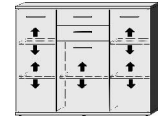

BREITE 106 CM

BREITE 117 CM

BREITE 138 CM

ELEMENTE
HÖHE 98,5 CM

Einlegeböden in offenen Fächern entsprechen Deck- und Sockelplattendekor

Vergrößerte Darstellung

Dekor-Nr.* Korpus und Front

.. 06	Dunkelgrau	2 Türen	Rückwanddekor entspricht Frontdekor	3 Türen	2 Türen	3 Türen	2 Türen
.. 16	Risseiche*	2 verstellb. Böden	Nischendekor entspricht Deck- und Sockelplattendekor	2 Mittelwände	2 Mittelwände	2 Mittelwände	2 Mittelwände
.. 17	Sandgrau	1 Nische		5 verstellb. Böden	5 verstellb. Böden	5 verstellb. Böden	5 verstellb. Böden
.. 25	Lichtweiss	B31cm, H31cm		2 Schubk. (SK), SK-Blende: 2xH13,8cm	2 Schubk. (SK), SK-Blende: 2xH20,8cm	2 Schubk. (SK), SK-Blende: 2xH13,8cm	2 Schubk. (SK), SK-Blende: 2xH20,8cm
	Seiten und Front	4 Schubk. (SK), SK-Blende: 4xH13,8 cm					
.. 18	Lichtweiss	Sandgrau					
.. 19	Lichtweiss	Risseiche*					
.. 26	Lichtweiss	Dunkelgrau					
.. 50	Dunkelgrau	Lichtweiss					
.. 67	Dunkelgrau	Sandgrau	5595.20 ..	5602.20 ..	5603.20 ..	5612.20 ..	5613.20 ..
.. 70	Dunkelgrau	Risseiche*	B106, H98,5, T36,5	B117, H98,5, T36,5	B117, H98,5, T36,5	B138, H98,5, T36,5	B138, H98,5, T36,5
.. 20	Sandgrau	Lichtweiss					
.. 21	Sandgrau	Risseiche*					
.. 45	Sandgrau	Dunkelgrau					
.. 24	Risseiche*	Lichtweiss					
.. 27	Risseiche*	Sandgrau					
.. 66	Risseiche*	Dunkelgrau