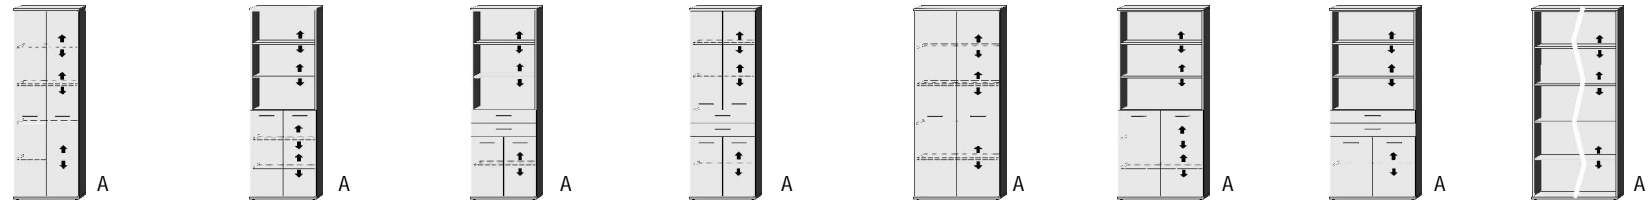

BREITE 71 CM

BREITE 92 CM

Einlegeböden in offenen Fächern entsprechen
Deck- und Sockelplattendekor

2 Türen	2 Türen	2 Türen	4 Türen	2 Türen	2 Türen	2 Türen	1 Fachboden
1 Fachboden	4 verstellb. Böden	3 verstellb. Böden	3 verstellb. Böden	1 Fachboden	4 verstellb. Böden	3 verstellb. Böden	3 verstellb. Böden
3 verstellb. Böden		2 Schubk. (SK), SK-Blende: 2xH13,8cm	2 Schubk. (SK), SK-Blende: 2xH13,8cm	3 verstellb. Böden		2 Schubk. (SK), SK-Blende: 2xH13,8cm	Breite wählbar von 15 bis 92 cm
5430.20 ..	5433.20 ..	5434.20 ..	5435.20 ..	5440.20 ..	5441.20 ..	5442.20 ..	5445.20 ..
B71, H203, T36,5	B71, H203, T36,5	B71, H203, T36,5	B71, H203, T36,5	B92, H203, T36,5	B92, H203, T36,5	B92, H203, T36,5	B bis 92, H203, T36,5