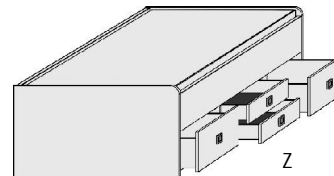

Höhe der vorderen Bettseite: 49cm