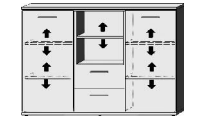

BREITE 106 CM

BREITE 117 CM

BREITE 138 CM

ELEMENTE
HÖHE 98,5 CM

Einlegeböden in offenen Fächern entsprechen Deck- und Sockelplattendekor

Vergrößerte Darstellung

Dekor-Nr.* Korpus und Front

.. 06	Dunkelgrau	2 Türen	Rückwanddekor entspricht Frontdekor	3 Türen	2 Türen	3 Türen	2 Türen
.. 16	Risseiche*	2 verstellb. Böden	Nischendekor entspricht Deck- und Sockelplattendekor	2 Mittelwände	2 Mittelwände	2 Mittelwände	2 Mittelwände
.. 17	Sandgrau	1 Nische		5 verstellb. Böden	5 verstellb. Böden	5 verstellb. Böden	5 verstellb. Böden
.. 25	Lichtweiss	B31cm, H31cm		2 Schubk. (SK), SK-Blende: 2xH13,8cm	2 Schubk. (SK), SK-Blende: 2xH20,8cm	2 Schubk. (SK), SK-Blende: 2xH13,8cm	2 Schubk. (SK), SK-Blende: 2xH20,8cm
	Seiten und Front	4 Schubk. (SK), SK-Blende: 4xH13,8 cm					
.. 18	Lichtweiss	Sandgrau					
.. 19	Lichtweiss	Risseiche*					
.. 26	Lichtweiss	Dunkelgrau					
.. 50	Dunkelgrau	Lichtweiss					
.. 67	Dunkelgrau	Sandgrau	5595.20 ..	5602.20 ..	5603.20 ..	5612.20 ..	5613.20 ..
.. 70	Dunkelgrau	Risseiche*	B106, H98,5, T36,5	B117, H98,5, T36,5	B117, H98,5, T36,5	B138, H98,5, T36,5	B138, H98,5, T36,5
.. 20	Sandgrau	Lichtweiss					
.. 21	Sandgrau	Risseiche*					
.. 45	Sandgrau	Dunkelgrau					
.. 24	Risseiche*	Lichtweiss					
.. 27	Risseiche*	Sandgrau					
.. 66	Risseiche*	Dunkelgrau