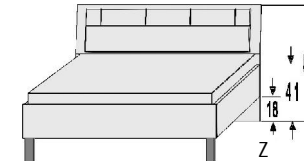

mit Kopfteilpolster in Lederoptik

	Polstermaße in cm	ohne Kopfteil				mit Kopfteil				mit Kopfteilpolster in Lederoptik			
		B	L	H	Art.-Nr.	B	L	H	Art.-Nr.	B	L	H	Art.-Nr. mit Kopfteilpolster
90er	90x190	97	195	41/49	5700.20	97	203	41/87	5700.21	97	203	41/87	5700.28
	90x200	97	205	41/49	5701.20	97	213	41/87	5701.21	97	213	41/87	5701.28
	90x220	97	225	41/49	5702.20	97	233	41/87	5702.21	97	233	41/87	5702.28
100er	100x190	107	195	41/49	5703.20	107	203	41/87	5703.21	107	203	41/87	5703.28
	100x200	107	205	41/49	5704.20	107	213	41/87	5704.21	107	213	41/87	5704.28
	100x220	107	225	41/49	5705.20	107	233	41/87	5705.21	107	233	41/87	5705.28
120er	120x190	127	195	41/49	5706.20	127	203	41/87	5706.21	127	203	41/87	5706.28
	120x200	127	205	41/49	5707.20	127	213	41/87	5707.21	127	213	41/87	5707.28
	120x220	127	225	41/49	5708.20	127	233	41/87	5708.21	127	233	41/87	5708.28
140er	140x190	147	195	41/49	5709.20	147	203	41/87	5709.21	147	203	41/87	5709.28
	140x200	147	205	41/49	5710.20	147	213	41/87	5710.21	147	213	41/87	5710.28
	140x220	147	225	41/49	5711.20	147	233	41/87	5711.21	147	233	41/87	5711.28

ZUBEHÖR

Dekor-Nr.* Korpus und Front

... 06	Dunkelgrau
... 16	Risseiche*
... 17	Sandgrau
... 25	Lichtweiss
... 18	Lichtweiss
... 19	Lichtweiss
... 26	Lichtweiss
... 50	Dunkelgrau
... 67	Dunkelgrau
... 70	Dunkelgrau
... 20	Sandgrau
... 21	Sandgrau
... 45	Sandgrau
... 24	Risseiche*
... 27	Risseiche*
... 66	Risseiche*

Deck- und
Sockelplatte

Maximale
Belastbarkeit: 10 kg

2 Schubk. (SK),
SK-Blende:
2xH20,8cm

1 Nische
1 Schubk. (SK),
SK-Blende:
H20,8cm

LED-Flexleuchte
verstellbarer Arm
nur in Schwarz (EndNr. ...10)
oder Weiß(EndNr. ...25)
lieferbar

... 18	Lichtweiss	Sandgrau	6800.20	5754.20	5621.20	5622.20	6852.20	6853.20
... 19	Lichtweiss	Risseiche*						
... 26	Lichtweiss	Dunkelgrau						
... 50	Dunkelgrau	Lichtweiss						
... 67	Dunkelgrau	Sandgrau						
... 70	Dunkelgrau	Risseiche*						
... 20	Sandgrau	Lichtweiss						
... 21	Sandgrau	Risseiche*						
... 45	Sandgrau	Dunkelgrau						
... 24	Risseiche*	Lichtweiss						
... 27	Risseiche*	Sandgrau	B130, H17, T70	B50, T35	B46, H49,5 T36,5	B46, H49,5 T36,5		
... 66	Risseiche*	Dunkelgrau						

*Die Oberflächen-Dekore sind furniergetreue Nachbildungen

B=Breite,H=Höhe,T=Tiefe in cm

Z=zerlegt,A=aufgebaut

Kleine Abweichungen vorbehalten